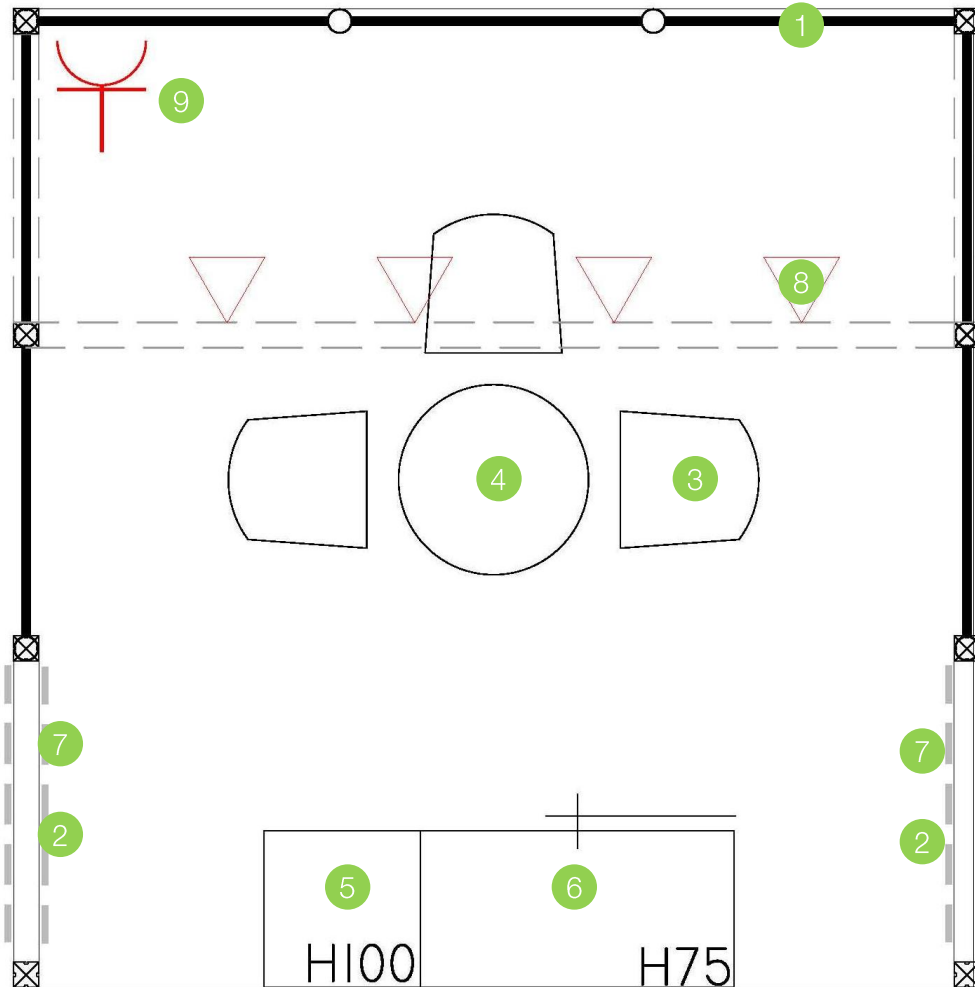

台灣館透視圖

台灣館高度為600cm/H

多功能展示座
上方公司英文招牌燈箱

廠商攤位高度為250cm/H

造型儲物櫃 100x50x75cm/H
(公司LOGO露出)

雙層展示台 100x50x100cm/H

台灣館透視圖

TAIWAN

COMPANY
NAME

DIGI

COMPANY
NAME

DIGI

COMPANY
NAME

9平方米

項次	項目及規格	數量
1	隔間板100x250cm/H	1式
2	公司英文壓克力燈箱	1式
3	洽談桌	1個
4	洽談椅	3個
5	雙層展示台 100x50x100cm/H	1個
6	造型儲物櫃 100x50x75cm/H	1個
7	多功能展示座 (附掛勾24支)	1式
8	100W 軌道燈	4個
9	110V/500W 一座雙插式插座	1個
10	地毯	滿鋪
11	帷幕布簾	1個
12	垃圾桶	1個

公司招牌名稱： _____ (英文大寫)

公司招牌燈箱尺寸：92x60cm/H，LOGO範圍:20x20cm，公司名稱範圍85x20cm