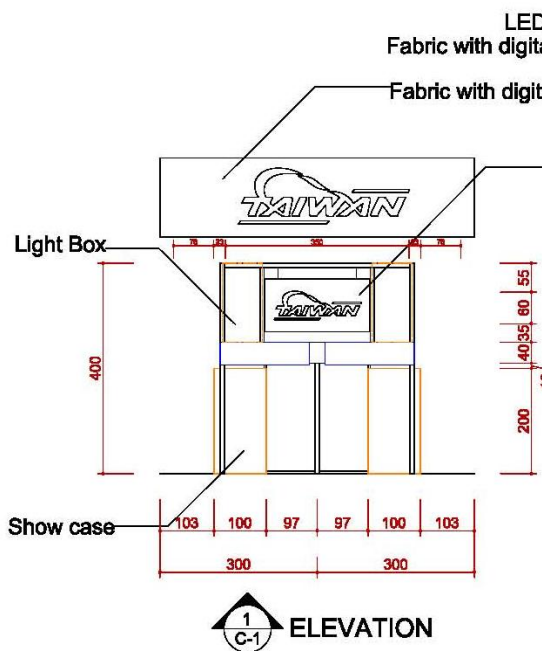

6米滿隔間

ICON	NAME
	MAXIMA LIGHT- 8X8 / H 0~600cm
	MAXIMA LIGHT- 8X8 / H 300~600cm
	MAXIMA LIGHT- 8X8 / H 0 ~300cm
	MAXIMA LIGHT- 8X8 / H 0 ~250cm
	MAXIMA LIGHT- 8X8 / H 0~190cm
	150W ARM SPOTLIGHT

1
C-1
ELEVATION

ICON	NAME	ICON	NAME	ICON	NAME	ICON	NAME
	FURNITURE -ROUND SET-S		SHELF-90 (FLAT)		DRINKING MACHINE		DOUBLE DISPLAY STAND
	SHOWCASE(99X49.5) -H200 DOOR DOWN		SHELF (SLOPE) - W:99CM		SHOWCASE - 99X49.5X100CM/H		MAXIMA LIGHT- 8X8 / H 0~600cm
	PEGBOARD - 90X140CM/H		CUPBOARD - 99X49.5X100CM/H		BAR STOOL		COFFEE MACHINE
	PEGBOARD - 90X230CM/H		CUPBOARD - 99X49.5X75CM/H		BOX (49.5X49.5) -H75		CLOTH-RACK

6米半隔間

ICON	NAME
	MAXIMA LIGHT- 8X8 / H 0~400cm
	MAXIMA LIGHT- 8X8 / H 250~400cm
	MAXIMA LIGHT- 8X8 / H 0~250cm

ICON	NAME	ICON	NAME	ICON	NAME	ICON	NAME
	LOW WATT HALOGEN		75w SPOTLIGHT		DISTRIBUTOR-BOARD		500w SOCKET
			DOWN LIGHT		FL. TUBE		75w SPOTLIGHT (Track light for Tower)

6米半隔間

ICON	NAME
	MAXIMA LIGHT- 8X8 / H 0~600cm
	MAXIMA LIGHT- 8X8 / H 300~600cm
	MAXIMA LIGHT- 8X8 / H 0 ~300cm
	MAXIMA LIGHT- 8X8 / H 0 ~250cm
	MAXIMA LIGHT- 8X8 / H 0~190cm
	150W ARM SPOTLIGHT

6米半隔間

DETAIL A