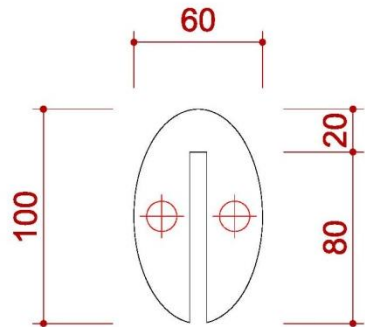

材料規格及圖示

ICON	NAME	ICON	NAME
	MAXIMA LIGHT- 8X8 / H 0~600cm		MAXIMA LIGHT- 8X8 / H 0 ~250cm
	MAXIMA LIGHT- 8X8 / H 300~600cm		MAXIMA LIGHT- 8X8 / H 0~190cm
	MAXIMA LIGHT- 8X8 / H 0 ~300cm		150W ARM SPOTLIGHT

4米滿隔間

ICON	NAME	ICON	NAME	ICON	NAME	ICON	NAME
	MAXIMA LIGHT- 8X8 / H 0~400cm		75w SPOTLIGHT		DISTRIBUTOR-BOARD		500w SOCKET
	MAXIMA LIGHT- 8X8 / H 250~400cm		DOWN LIGHT		FL. TUBE		75w SPOTLIGHT (Track light for Tower)
	MAXIMA LIGHT- 8X8 / H 0~250cm						
	LOW WATT HALOGEN						

4米滿隔間

ICON	NAME
	MAXIMA LIGHT- 8X8 / H 0~600cm
	MAXIMA LIGHT- 8X8 / H 300~600cm
	MAXIMA LIGHT- 8X8 / H 0 ~300cm
	MAXIMA LIGHT- 8X8 / H 0 ~250cm
	MAXIMA LIGHT- 8X8 / H 0~190cm
	150W ARM SPOTLIGHT

4米滿隔間

DETAIL A

TOP VIEW

FRONT VIEW

SIDE VIEW

DETAIL B

TOP VIEW

FRONT VIEW

施工圖—4米半隔間

4米半隔間