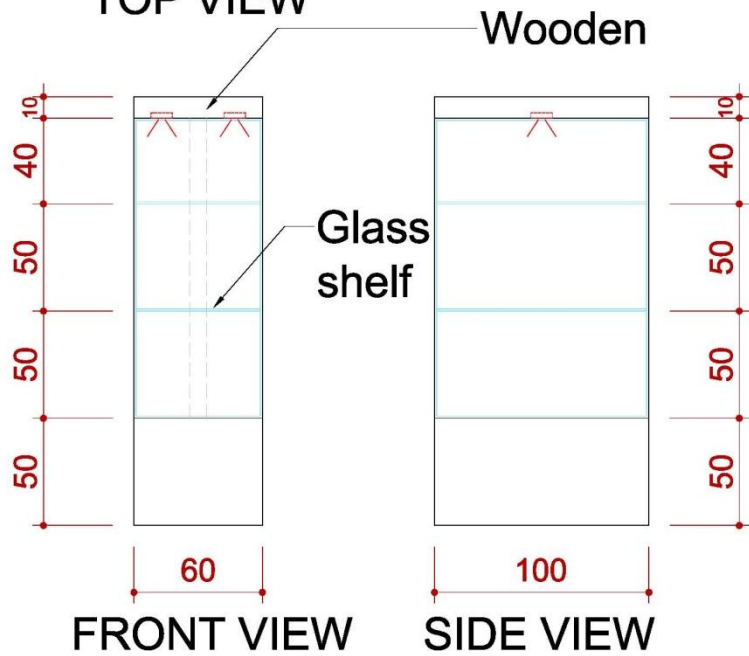

SIDE VIEW

FRONT VIEW