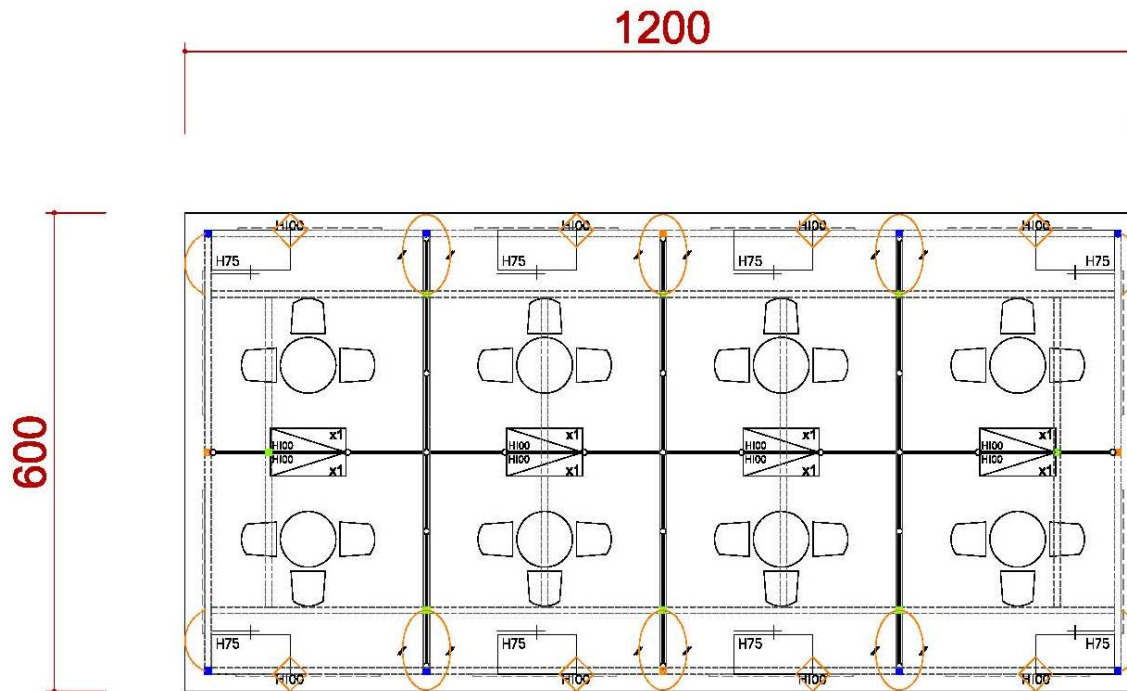

材料規格及圖示

ICON	NAME	ICON	NAME
	MAXIMA LIGHT- 8X8 / H 0~600cm		MAXIMA LIGHT- 8X8 / H 0 ~250cm
	MAXIMA LIGHT- 8X8 / H 300~600cm		MAXIMA LIGHT- 8X8 / H 0~190cm
	MAXIMA LIGHT- 8X8 / H 0 ~300cm		150W ARM SPOTLIGHT

ICON	NAME	ICON	NAME	ICON	NAME	ICON	NAME
	LOW WATT HALOGEN		75w SPOTLIGHT		DISTRIBUTOR-BOARD		500w SOCKET
			DOWN LIGHT		FL. TUBE		75w SPOTLIGHT (Track light for Tower)

ICON	NAME	ICON	NAME	ICON	NAME	ICON	NAME
	FURNITURE -ROUND SET-S		SHELF-90 (FLAT)		DRINKING MACHINE		DOUBLE DISPLAY STAND
	SHOWCASE(99X49.5) -H200 DOOR DOWN		SHELF (SLOPE) - W:99CM		SHOWCASE - 99X49.5X100CM/H		MAXIMA LIGHT- 8X8 / H 0~600cm
---	PEGBOARD - 90X140CM/H		CUPBOARD - 99X49.5X100CM/H		BAR STOOL		COFFEE MACHINE
===	PEGBOARD - 90X230CM/H		CUPBOARD - 99X49.5X75CM/H		BOX (49.5X49.5) -H75		CLOTH-RACK

材料規格為專業展覽器材Octanorm及Maximalight系統或同等品為限，並依照施工地點當地之施工法則及規定使用材料進行施工，以確保施工品質。

施工圖—4米滿隔間

4米滿隔間

ICON	NAME	ICON	NAME	ICON	NAME	ICON	NAME
	FURNITURE -ROUND SET-S		SHELF-90 (FLAT)		DRINKING MACHINE		DOUBLE DISPLAY STAND
	SHOWCASE(99X49.5) -H200 DOOR DOWN		SHELF (SLOPE) - W:99CM		SHOWCASE - 99X49.5X100CM/H		MAXIMA LIGHT- 8X8 / H 0~600cm
	PEGBOARD - 90X140CM/H		CUPBOARD - 99X49.5X100CM/H		BAR STOOL		COFFEE MACHINE
	PEGBOARD - 90X230CM/H		CUPBOARD - 99X49.5X75CM/H		BOX (49.5X49.5) -H75		CLOTH-RACK

4米滿隔間

ICON	NAME
	MAXIMA LIGHT- 8X8 / H 0~600cm
	MAXIMA LIGHT- 8X8 / H 300~600cm
	MAXIMA LIGHT- 8X8 / H 0 ~300cm
	MAXIMA LIGHT- 8X8 / H 0 ~250cm
	MAXIMA LIGHT- 8X8 / H 0~190cm
	150W ARM SPOTLIGHT

4米滿隔間

DETAIL A