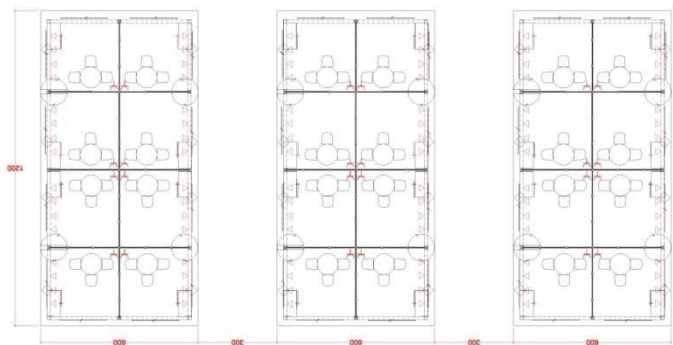

1:3

1:4

1:5

1:6~

圖案不適用範例

平面配置圖模擬(僅供參考)

4米滿隔間—藍

4米滿隔間—藍

材料規格及圖示

ICON	NAME	ICON	NAME
	MAXIMA LIGHT- 8X8 / H 0~600cm		MAXIMA LIGHT- 8X8 / H 0 ~250cm
	MAXIMA LIGHT- 8X8 / H 300~600cm		MAXIMA LIGHT- 8X8 / H 0~190cm
	MAXIMA LIGHT- 8X8 / H 0 ~300cm		150W ARM SPOTLIGHT