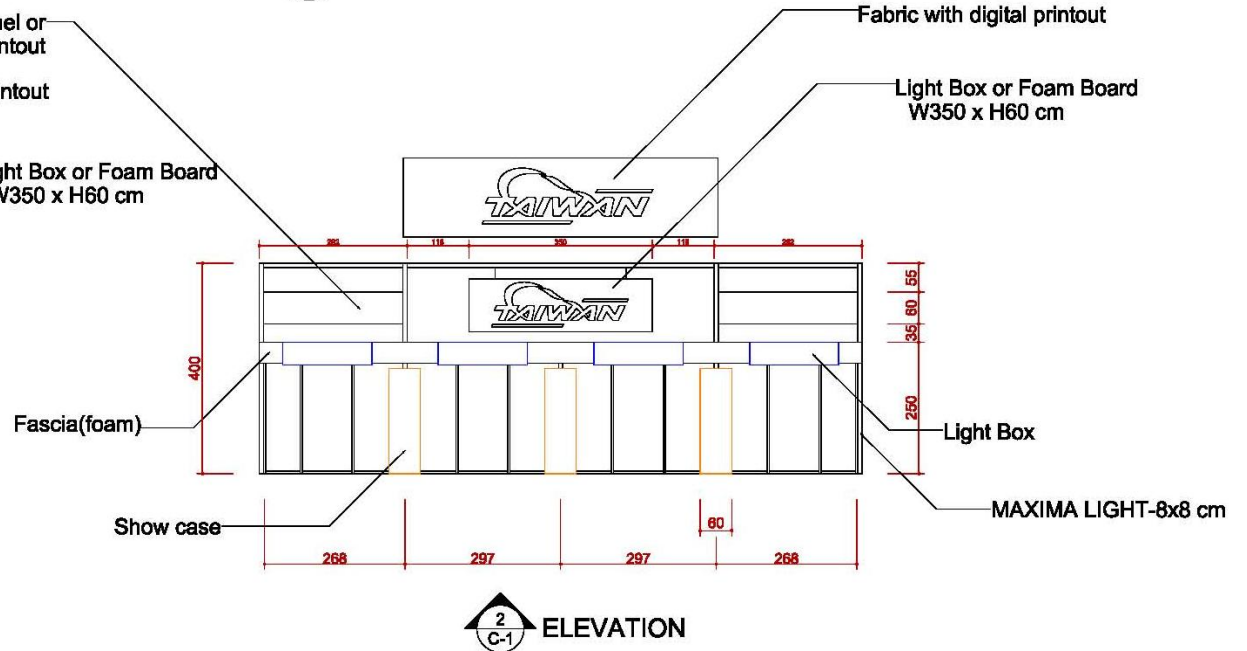

6米滿隔間

ICON	NAME
	MAXIMA LIGHT- 8X8 / H 0~600cm
	MAXIMA LIGHT- 8X8 / H 300~600cm
	MAXIMA LIGHT- 8X8 / H 0 ~300cm
	MAXIMA LIGHT- 8X8 / H 0 ~250cm
	MAXIMA LIGHT- 8X8 / H 0~190cm
	150W ARM SPOTLIGHT

1
C-1
ELEVATION

ICON	NAME	ICON	NAME	ICON	NAME	ICON	NAME
	FURNITURE -ROUND SET-S		SHELF-90 (FLAT)		DRINKING MACHINE		DOUBLE DISPLAY STAND
	SHOWCASE(99X49.5) -H200 DOOR DOWN		SHELF (SLOPE) - W:99CM		SHOWCASE - 99X49.5X100CM/H		MAXIMA LIGHT- 8X8 / H 0~600cm
	PEGBOARD - 90X140CM/H		CUPBOARD - 99X49.5X100CM/H		BAR STOOL		COFFEE MACHINE
	PEGBOARD - 90X230CM/H		CUPBOARD - 99X49.5X75CM/H		BOX (49.5X49.5) -H75		CLOTH-RACK

6米半隔間

ICON	NAME
	MAXIMA LIGHT- 8X8 / H 0~400cm
	MAXIMA LIGHT- 8X8 / H 250~400cm
	MAXIMA LIGHT- 8X8 / H 0~250cm

ICON	NAME	ICON	NAME	ICON	NAME	ICON	NAME
	LOW WATT HALOGEN		75w SPOTLIGHT		DISTRIBUTOR-BOARD		500w SOCKET
			DOWN LIGHT		FL. TUBE		75w SPOTLIGHT (Track light for Tower)

6米半隔間

ICON	NAME
	MAXIMA LIGHT- 8X8 / H 0~600cm
	MAXIMA LIGHT- 8X8 / H 300~600cm
	MAXIMA LIGHT- 8X8 / H 0 ~300cm
	MAXIMA LIGHT- 8X8 / H 0 ~250cm
	MAXIMA LIGHT- 8X8 / H 0~190cm
	150W ARM SPOTLIGHT

6米半隔間

DETAIL A