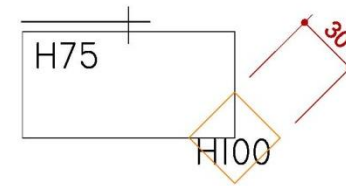

DETAIL B

TOP VIEW