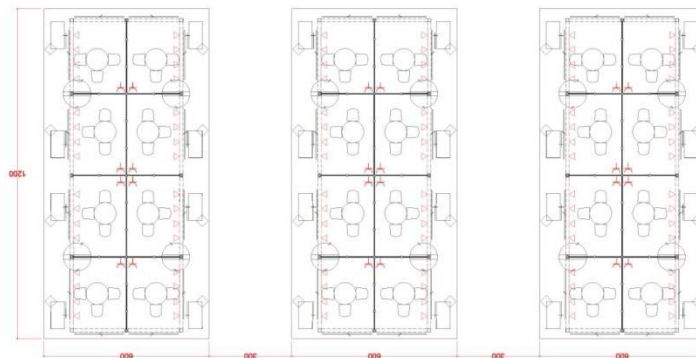

1:3

1:4

1:5

1:6~

圖案不適用範例

平面配置圖模擬(僅供參考)

4米滿隔間—藍

4米滿隔間—藍

材料規格及圖示

ICON	NAME	ICON	NAME
	MAXIMA LIGHT- 8X8 / H 0~600cm		MAXIMA LIGHT- 8X8 / H 0 ~250cm
	MAXIMA LIGHT- 8X8 / H 300~600cm		MAXIMA LIGHT- 8X8 / H 0~190cm
	MAXIMA LIGHT- 8X8 / H 0 ~300cm		150W ARM SPOTLIGHT