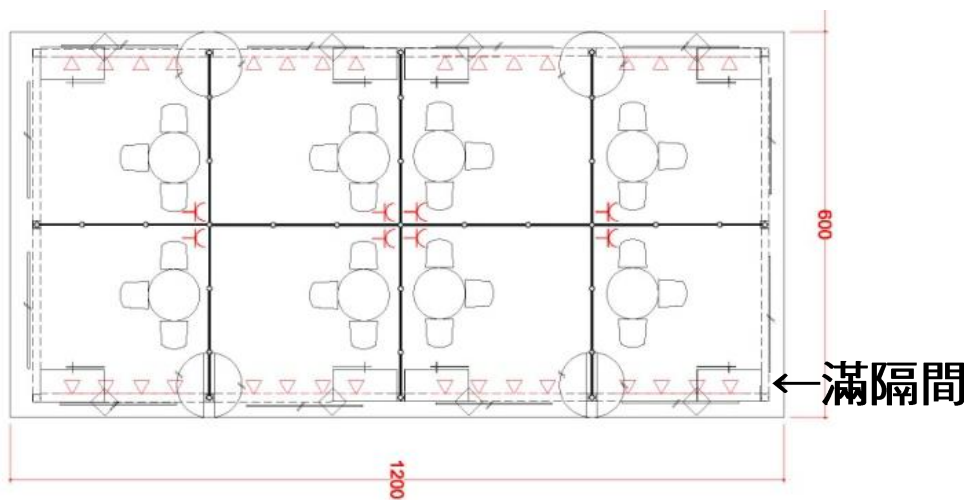

1:3

1:4

1:5

1:6~

圖案不適用範例

平面配置圖模擬(僅供參考)

4米滿隔間—藍

4米滿隔間—藍

材料規格及圖示

ICON	NAME	ICON	NAME
	MAXIMA LIGHT- 8X8 / H 0~600cm		MAXIMA LIGHT- 8X8 / H 0 ~250cm
	MAXIMA LIGHT- 8X8 / H 300~600cm		MAXIMA LIGHT- 8X8 / H 0~190cm
	MAXIMA LIGHT- 8X8 / H 0 ~300cm		150W ARM SPOTLIGHT