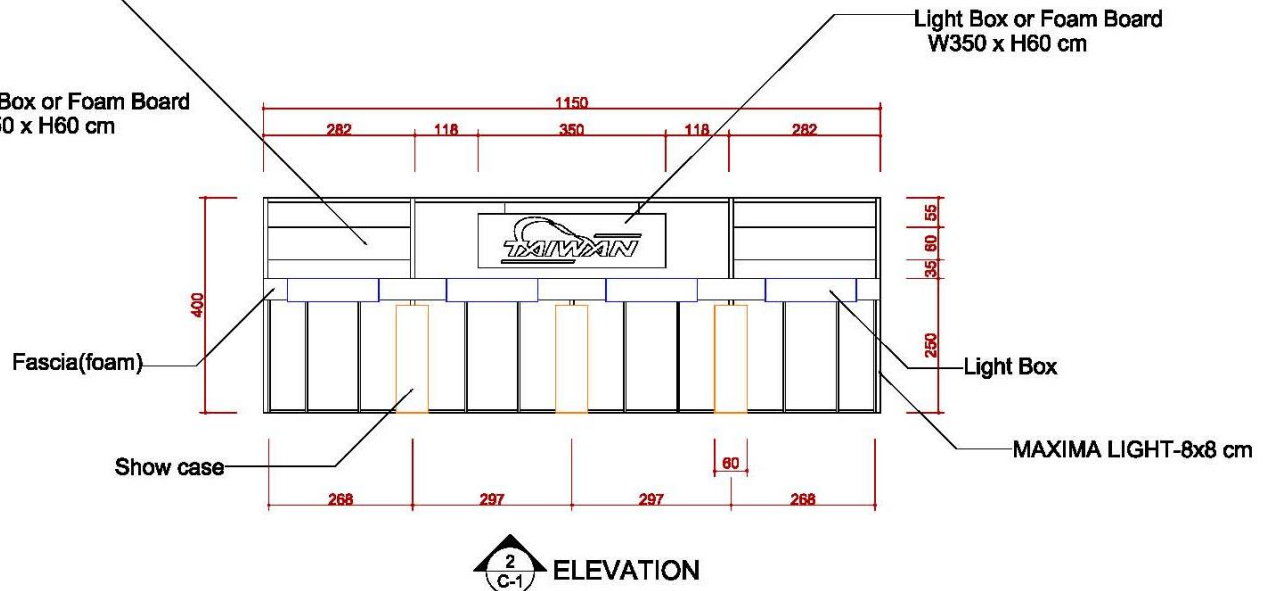

材料規格及圖示

ICON	NAME	ICON	NAME
	MAXIMA LIGHT- 8X8 / H 0~600cm		MAXIMA LIGHT- 8X8 / H 0 ~250cm
	MAXIMA LIGHT- 8X8 / H 300~600cm		MAXIMA LIGHT- 8X8 / H 0~190cm
	MAXIMA LIGHT- 8X8 / H 0 ~300cm		150W ARM SPOTLIGHT

材料規格為專業展覽器材Octanorm及Maximalight系統或同等品為限，並依照施工地點當地之施工法則及規定使用材料進行施工，以確保施工品質。

施工圖—4米滿隔間

4米滿隔間

ICON	NAME	ICON	NAME	ICON	NAME	ICON	NAME
	FURNITURE -ROUND SET-S		SHELF-90 (FLAT)		DRINKING MACHINE		DOUBLE DISPLAY STAND
	SHOWCASE(99X49.5) -H200 DOOR DOWN		SHELF (SLOPE) - W:99CM		SHOWCASE - 99X49.5X100CM/H		MAXIMA LIGHT- 8X8 / H 0~600cm
	PEGBOARD - 90X140CM/H		CUPBOARD - 99X49.5X100CM/H		BAR STOOL		COFFEE MACHINE
	PEGBOARD - 90X230CM/H		CUPBOARD - 99X49.5X75CM/H		BOX (49.5X49.5) -H75		CLOTH-RACK

4米滿隔間

ICON	NAME	ICON	NAME	ICON	NAME	ICON	NAME
	MAXIMA LIGHT- 8X8 / H 0~400cm		75w SPOTLIGHT		DISTRIBUTOR-BOARD		500w SOCKET
	MAXIMA LIGHT- 8X8 / H 250~400cm		DOWN LIGHT		FL. TUBE		75w SPOTLIGHT (Track light for Tower)
	MAXIMA LIGHT- 8X8 / H 0~250cm						
	LOW WATT HALOGEN						

4米滿隔間

ICON	NAME
	MAXIMA LIGHT- 8X8 / H 0~600cm
	MAXIMA LIGHT- 8X8 / H 300~600cm
	MAXIMA LIGHT- 8X8 / H 0 ~300cm
	MAXIMA LIGHT- 8X8 / H 0 ~250cm
	MAXIMA LIGHT- 8X8 / H 0~190cm
	150W ARM SPOTLIGHT

4米滿隔間

DETAIL A