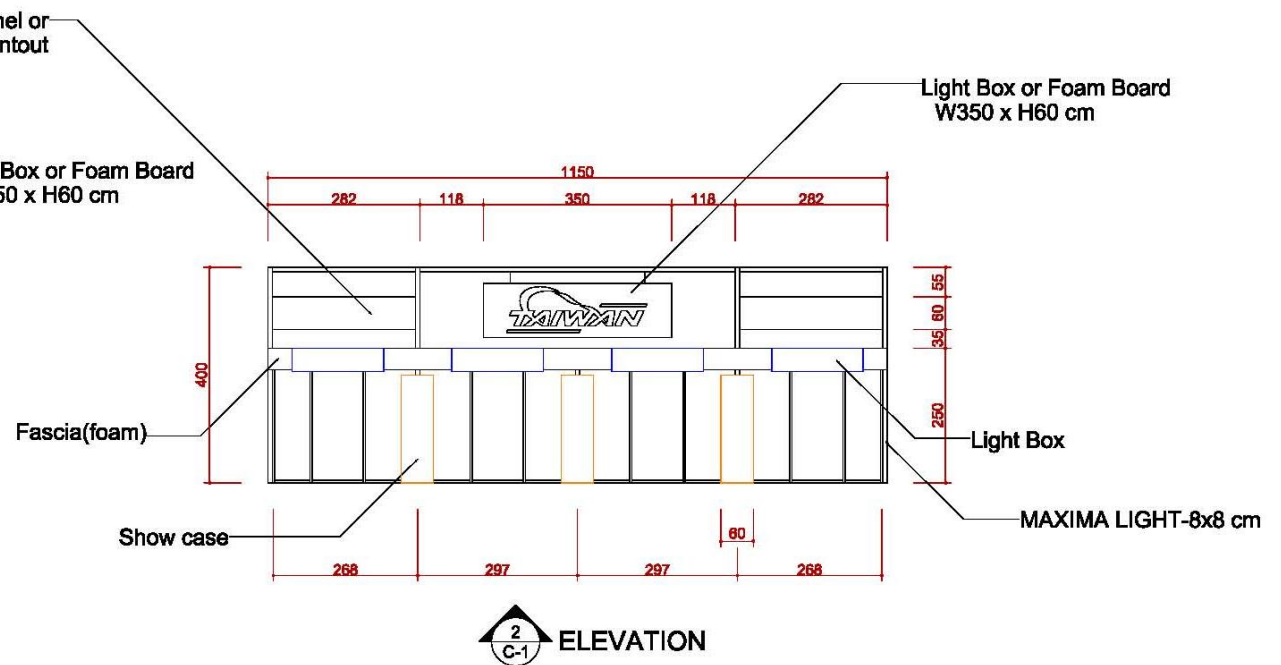

4米滿隔間

ICON	NAME
	MAXIMA LIGHT- 8X8 / H 0~600cm
	MAXIMA LIGHT- 8X8 / H 300~600cm
	MAXIMA LIGHT- 8X8 / H 0 ~300cm
	MAXIMA LIGHT- 8X8 / H 0 ~250cm
	MAXIMA LIGHT- 8X8 / H 0~190cm
	150W ARM SPOTLIGHT

4米滿隔間

DETAIL A

ICON	NAME	ICON	NAME	ICON	NAME	ICON	NAME
	FURNITURE -ROUND SET-S		SHELF-90 (FLAT)		DRINKING MACHINE		DOUBLE DISPLAY STAND
	SHOWCASE(99X49.5) -H200 DOOR DOWN		SHELF (SLOPE) - W:99CM		SHOWCASE - 99X49.5X100CM/H		MAXIMA LIGHT- 8X8 / H 0~600cm
	PEGBOARD - 90X140CM/H		CUPBOARD - 99X49.5X100CM/H		BAR STOOL		COFFEE MACHINE
	PEGBOARD - 90X230CM/H		CUPBOARD - 99X49.5X75CM/H		BOX (49.5X49.5) -H75		CLOTH-RACK

4米半隔間

ICON	NAME
	MAXIMA LIGHT- 8X8 / H 0~400cm
	MAXIMA LIGHT- 8X8 / H 250~400cm
	MAXIMA LIGHT- 8X8 / H 0~250cm

ICON	NAME	ICON	NAME	ICON	NAME	ICON	NAME
	LOW WATT HALOGEN		75w SPOTLIGHT		DISTRIBUTOR-BOARD		500w SOCKET
			DOWN LIGHT		FL. TUBE		75w SPOTLIGHT (Track light for Tower)

4米半隔間

ICON	NAME
	MAXIMA LIGHT- 8X8 / H 0~600cm
	MAXIMA LIGHT- 8X8 / H 300~600cm
	MAXIMA LIGHT- 8X8 / H 0 ~300cm
	MAXIMA LIGHT- 8X8 / H 0 ~250cm
	MAXIMA LIGHT- 8X8 / H 0~190cm
	150W ARM SPOTLIGHT

LED Panel or Fabric with digital printout