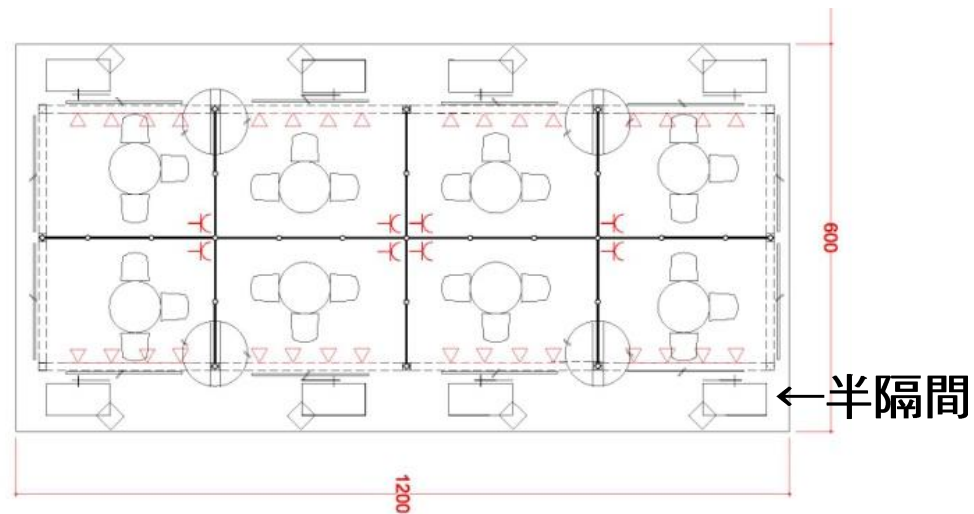

1:3

1:4

1:5

1:6~

圖案不適用範例

平面配置圖模擬(僅供參考)

4米滿隔間—藍

4米滿隔間—藍

材料規格及圖示

ICON	NAME	ICON	NAME
	MAXIMA LIGHT- 8X8 / H 0~600cm		MAXIMA LIGHT- 8X8 / H 0 ~250cm
	MAXIMA LIGHT- 8X8 / H 300~600cm		MAXIMA LIGHT- 8X8 / H 0~190cm
	MAXIMA LIGHT- 8X8 / H 0 ~300cm		150W ARM SPOTLIGHT