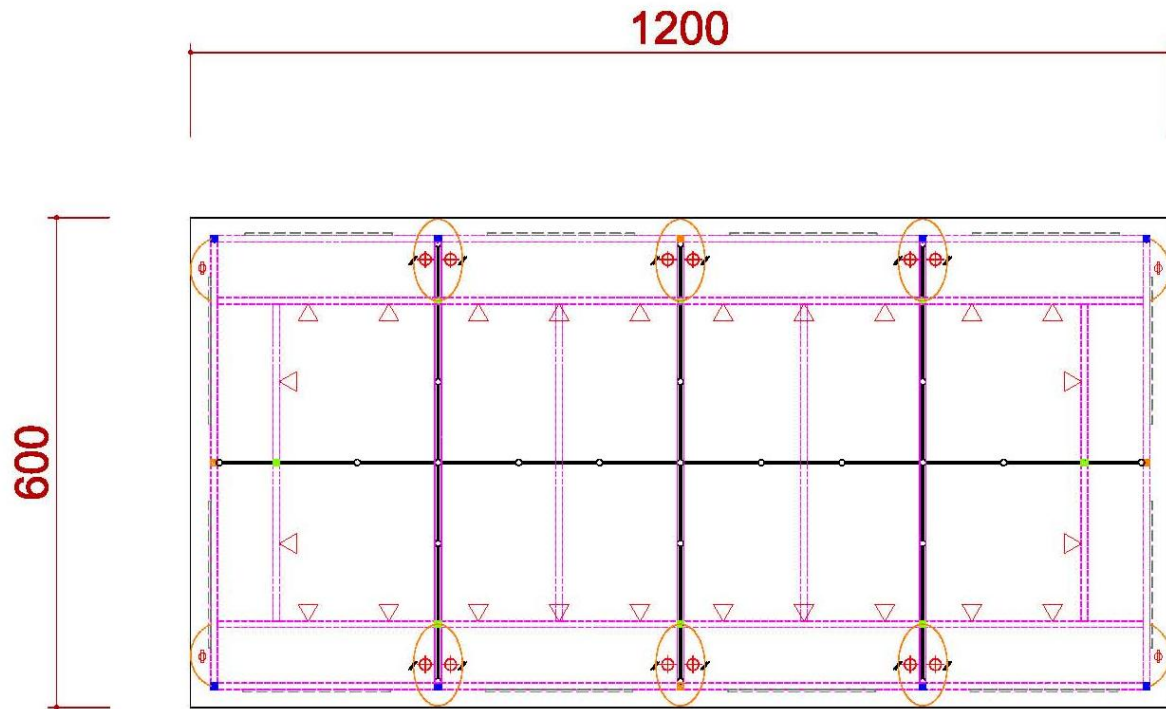

材料規格及圖示

ICON	NAME	ICON	NAME
	MAXIMA LIGHT- 8X8 / H 0~600cm		MAXIMA LIGHT- 8X8 / H 0 ~250cm
	MAXIMA LIGHT- 8X8 / H 300~600cm		MAXIMA LIGHT- 8X8 / H 0~190cm
	MAXIMA LIGHT- 8X8 / H 0 ~300cm		150W ARM SPOTLIGHT

材料規格為專業展覽器材Octanorm及Maximalight系統或同等品為限，並依照施工地點當地之施工法則及規定使用材料進行施工，以確保施工品質。

施工圖—4米滿隔間

4米滿隔間

ICON	NAME	ICON	NAME	ICON	NAME	ICON	NAME
	FURNITURE -ROUND SET-S		SHELF-90 (FLAT)		DRINKING MACHINE		DOUBLE DISPLAY STAND
	SHOWCASE(99X49.5) -H200 DOOR DOWN		SHELF (SLOPE) - W:99CM		SHOWCASE - 99X49.5X100CM/H		MAXIMA LIGHT- 8X8 / H 0~600cm
	PEGBOARD - 90X140CM/H		CUPBOARD - 99X49.5X100CM/H		BAR STOOL		COFFEE MACHINE
	PEGBOARD - 90X230CM/H		CUPBOARD - 99X49.5X75CM/H		BOX (49.5X49.5) -H75		CLOTH-RACK

4米滿隔間

ICON	NAME	ICON	NAME	ICON	NAME	ICON	NAME
	MAXIMA LIGHT- 8X8 / H 0~400cm		75w SPOTLIGHT		DISTRIBUTOR-BOARD		500w SOCKET
	MAXIMA LIGHT- 8X8 / H 250~400cm		DOWN LIGHT		FL. TUBE		75w SPOTLIGHT (Track light for Tower)
	MAXIMA LIGHT- 8X8 / H 0~250cm						
	LOW WATT HALOGEN						

4米滿隔間

ICON	NAME
	MAXIMA LIGHT- 8X8 / H 0~600cm
	MAXIMA LIGHT- 8X8 / H 300~600cm
	MAXIMA LIGHT- 8X8 / H 0 ~300cm
	MAXIMA LIGHT- 8X8 / H 0 ~250cm
	MAXIMA LIGHT- 8X8 / H 0~190cm
	150W ARM SPOTLIGHT

4米滿隔間

DETAIL A