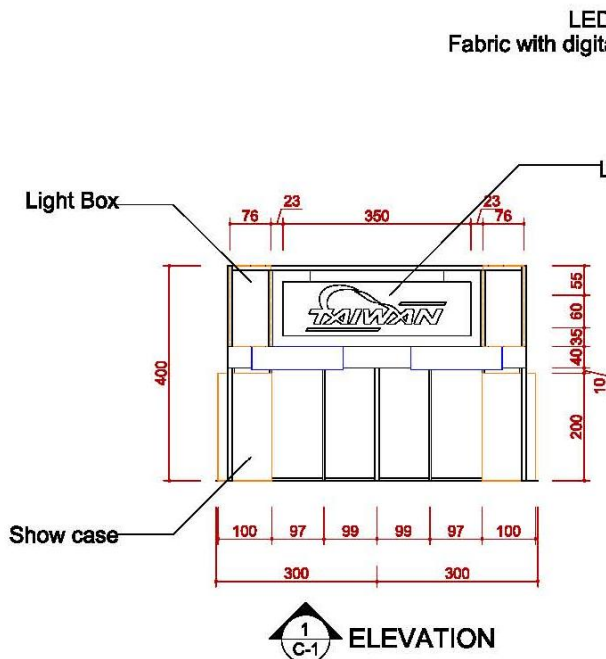

材料規格及圖示

ICON	NAME	ICON	NAME
	MAXIMA LIGHT- 8X8 / H 0~600cm		MAXIMA LIGHT- 8X8 / H 0 ~250cm
	MAXIMA LIGHT- 8X8 / H 300~600cm		MAXIMA LIGHT- 8X8 / H 0~190cm
	MAXIMA LIGHT- 8X8 / H 0 ~300cm		150W ARM SPOTLIGHT

材料規格為專業展覽器材Octanorm及Maximalight系統或同等品為限，並依照施工地點當地之施工法則及規定使用材料進行施工，以確保施工品質。

施工圖—4米滿隔間

4米滿隔間

ICON	NAME	ICON	NAME	ICON	NAME	ICON	NAME
	FURNITURE -ROUND SET-S		SHELF-90 (FLAT)		DRINKING MACHINE		DOUBLE DISPLAY STAND
	SHOWCASE(99X49.5) -H200 DOOR DOWN		SHELF (SLOPE) - W:99CM		SHOWCASE - 99X49.5X100CM/H		MAXIMA LIGHT- 8X8 / H 0~600cm
	PEGBOARD - 90X140CM/H		CUPBOARD - 99X49.5X100CM/H		BAR STOOL		COFFEE MACHINE
	PEGBOARD - 90X230CM/H		CUPBOARD - 99X49.5X75CM/H		BOX (49.5X49.5) -H75		CLOTH-RACK

4米滿隔間

ICON	NAME	ICON	NAME	ICON	NAME	ICON	NAME
	MAXIMA LIGHT- 8X8 / H 0~400cm		75w SPOTLIGHT		DISTRIBUTOR-BOARD		500w SOCKET
	MAXIMA LIGHT- 8X8 / H 250~400cm		DOWN LIGHT		FL. TUBE		75w SPOTLIGHT (Track light for Tower)
	MAXIMA LIGHT- 8X8 / H 0~250cm						
	LOW WATT HALOGEN						

4米滿隔間

ICON	NAME
	MAXIMA LIGHT- 8X8 / H 0~600cm
	MAXIMA LIGHT- 8X8 / H 300~600cm
	MAXIMA LIGHT- 8X8 / H 0 ~300cm
	MAXIMA LIGHT- 8X8 / H 0 ~250cm
	MAXIMA LIGHT- 8X8 / H 0~190cm
	150W ARM SPOTLIGHT

4米滿隔間

DETAIL A