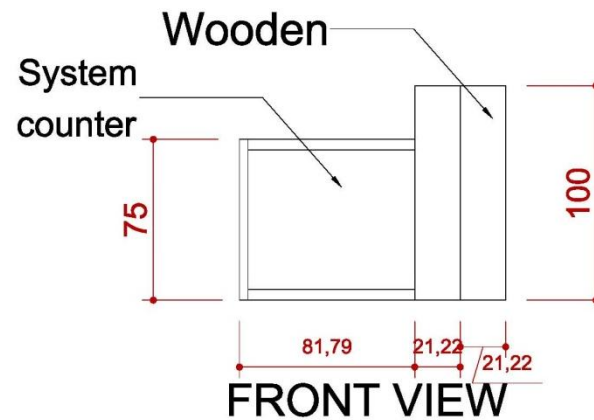

6米半隔間

ICON	NAME
	MAXIMA LIGHT- 8X8 / H 0~600cm
	MAXIMA LIGHT- 8X8 / H 300~600cm
	MAXIMA LIGHT- 8X8 / H 0 ~300cm
	MAXIMA LIGHT- 8X8 / H 0 ~250cm
	MAXIMA LIGHT- 8X8 / H 0~190cm
	150W ARM SPOTLIGHT

6米半隔間

DETAIL A

TOP VIEW

FRONT VIEW

SIDE VIEW

DETAIL B

TOP VIEW

FRONT VIEW

6米半隔間