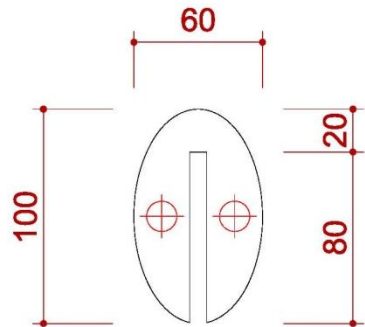

材料規格及圖示

ICON	NAME	ICON	NAME
	MAXIMA LIGHT- 8X8 / H 0~600cm		MAXIMA LIGHT- 8X8 / H 0 ~250cm
	MAXIMA LIGHT- 8X8 / H 300~600cm		MAXIMA LIGHT- 8X8 / H 0~190cm
	MAXIMA LIGHT- 8X8 / H 0 ~300cm		150W ARM SPOTLIGHT

4米半隔間

ICON	NAME
	MAXIMA LIGHT- 8X8 / H 0~600cm
	MAXIMA LIGHT- 8X8 / H 300~600cm
	MAXIMA LIGHT- 8X8 / H 0 ~300cm
	MAXIMA LIGHT- 8X8 / H 0 ~250cm
	MAXIMA LIGHT- 8X8 / H 0~190cm
	150W ARM SPOTLIGHT

LED Panel or Fabric with digital printout

Light Box or Foam Board W350 x H60 cm

Light Box or Foam Board W350 x H60 cm

Light Box

Fascia(foam)

Light Box

Show case

Show case

MAXIMA LIGHT-8x8 cm

1 C-1 ELEVATION

2 C-1 ELEVATION

4米半隔間

DETAIL A

TOP VIEW

FRONT VIEW

SIDE VIEW

DETAIL B