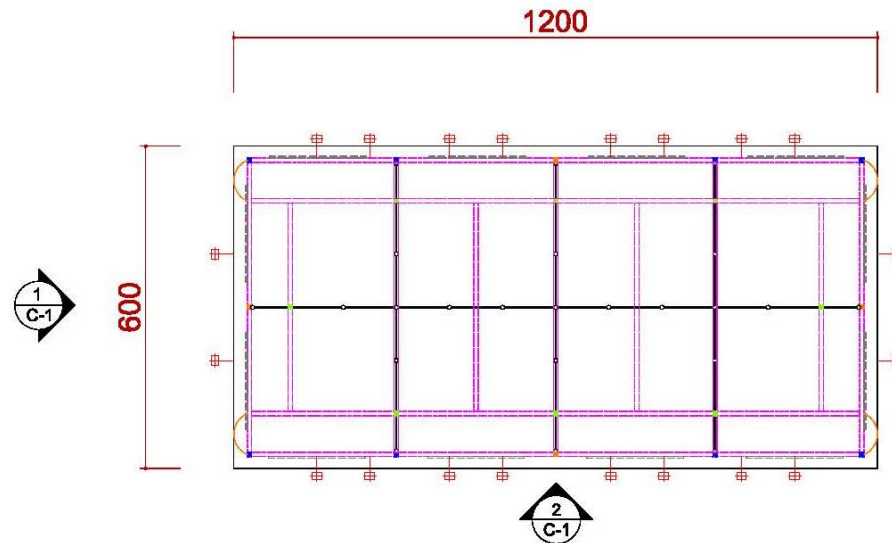

材料規格及圖示

ICON	NAME	ICON	NAME
	MAXIMA LIGHT- 8X8 / H 0~600cm		MAXIMA LIGHT- 8X8 / H 0 ~250cm
	MAXIMA LIGHT- 8X8 / H 300~600cm		MAXIMA LIGHT- 8X8 / H 0~190cm
	MAXIMA LIGHT- 8X8 / H 0 ~300cm		150W ARM SPOTLIGHT

材料規格為專業展覽器材Octanorm及Maximalight系統或同等品為限，並依照施工地點當地之施工法則及規定使用材料進行施工，以確保施工品質。

施工圖—4米滿隔間

4米滿隔間

ICON	NAME	ICON	NAME	ICON	NAME	ICON	NAME
	FURNITURE -ROUND SET-S		SHELF-90 (FLAT)		DRINKING MACHINE		DOUBLE DISPLAY STAND
	SHOWCASE(99X49.5) -H200 DOOR DOWN		SHELF (SLOPE) - W:99CM		SHOWCASE - 99X49.5X100CM/H		MAXIMA LIGHT- 8X8 / H 0~600cm
	PEGBOARD - 90X140CM/H		CUPBOARD - 99X49.5X100CM/H		BAR STOOL		COFFEE MACHINE
	PEGBOARD - 90X230CM/H		CUPBOARD - 99X49.5X75CM/H		BOX (49.5X49.5) -H75		CLOTH-RACK

4米滿隔間

ICON	NAME	ICON	NAME	ICON	NAME	ICON	NAME
	MAXIMA LIGHT- 8X8 / H 0~400cm		75w SPOTLIGHT		DISTRIBUTOR-BOARD		500w SOCKET
	MAXIMA LIGHT- 8X8 / H 250~400cm		DOWN LIGHT		FL. TUBE		75w SPOTLIGHT (Track light for Tower)
	MAXIMA LIGHT- 8X8 / H 0~250cm						
	LOW WATT HALOGEN						

4米滿隔間

ICON	NAME
	MAXIMA LIGHT- 8X8 / H 0~600cm
	MAXIMA LIGHT- 8X8 / H 300~600cm
	MAXIMA LIGHT- 8X8 / H 0 ~300cm
	MAXIMA LIGHT- 8X8 / H 0 ~250cm
	MAXIMA LIGHT- 8X8 / H 0~190cm
	150W ARM SPOTLIGHT

4米滿隔間

DETAIL A