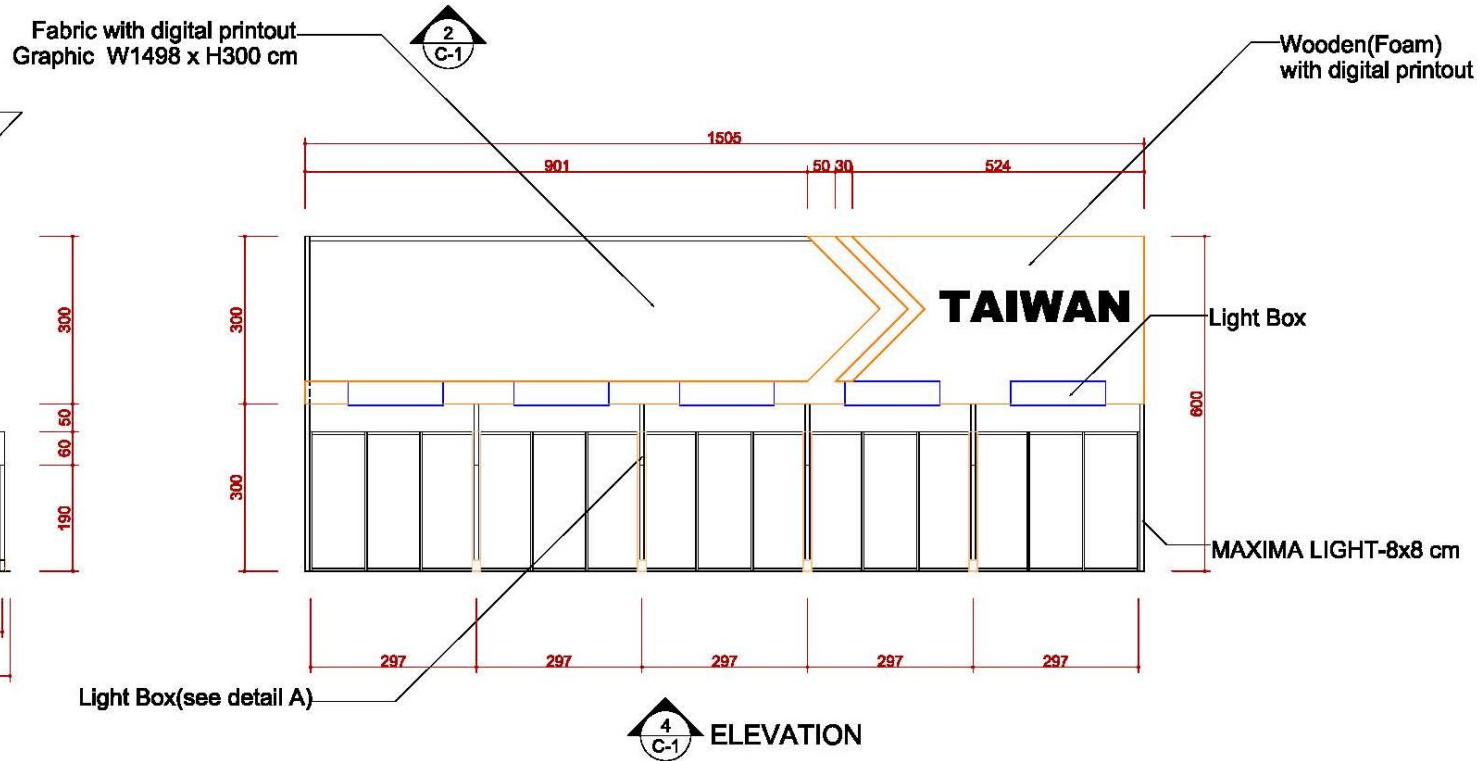

6米滿隔間

ICON	NAME	ICON	NAME	ICON	NAME	ICON	NAME
	LOW WATT HALOGEN		75w SPOTLIGHT		DISTRIBUTOR-BOARD		500w SOCKET
			DOWN LIGHT		FL. TUBE		75w SPOTLIGHT (Track light for Tower)
	MAXIMA LIGHT- 8X8 / H 0~400cm						
	MAXIMA LIGHT- 8X8 / H 250~400cm						
	MAXIMA LIGHT- 8X8 / H 0~250cm						

6米滿隔間

ICON	NAME
	MAXIMA LIGHT- 8X8 / H 0~600cm
	MAXIMA LIGHT- 8X8 / H 300~600cm
	MAXIMA LIGHT- 8X8 / H 0 ~300cm
	MAXIMA LIGHT- 8X8 / H 0 ~250cm
	MAXIMA LIGHT- 8X8 / H 0~190cm
	150W ARM SPOTLIGHT

6米滿隔間

ICON	NAME
	MAXIMA LIGHT- 8X8 / H 0~600cm
	MAXIMA LIGHT- 8X8 / H 300~600cm
	MAXIMA LIGHT- 8X8 / H0 ~300cm
	MAXIMA LIGHT- 8X8 / H0 ~250cm
	MAXIMA LIGHT- 8X8 / H 0~190cm
	150W ARM SPOTLIGHT

6米滿隔間

DETAIL A Light Box

ELEVATION

6米滿隔間

DETAIL B

Info counter

TOP VIEW

FRONT VIEW

SIDE VIEW

施工圖—6米半隔間

6米半隔間

ICON	NAME	ICON	NAME	ICON	NAME	ICON	NAME
	FURNITURE -ROUND SET-S		SHELF-90 (FLAT)		DRINKING MACHINE		DOUBLE DISPLAY STAND
	SHOWCASE(99X49.5) -H200 DOOR DOWN		SHELF (SLOPE) - W:99CM		SHOWCASE - 99X49.5X100CM/H		MAXIMA LIGHT- 8X8 / H 0~600cm
	PEGBOARD - 90X140CM/H		CUPBOARD - 99X49.5X100CM/H		BAR STOOL		COFFEE MACHINE
	PEGBOARD - 90X230CM/H		CUPBOARD - 99X49.5X75CM/H		BOX (49.5X49.5) -H75		CLOTH-RACK