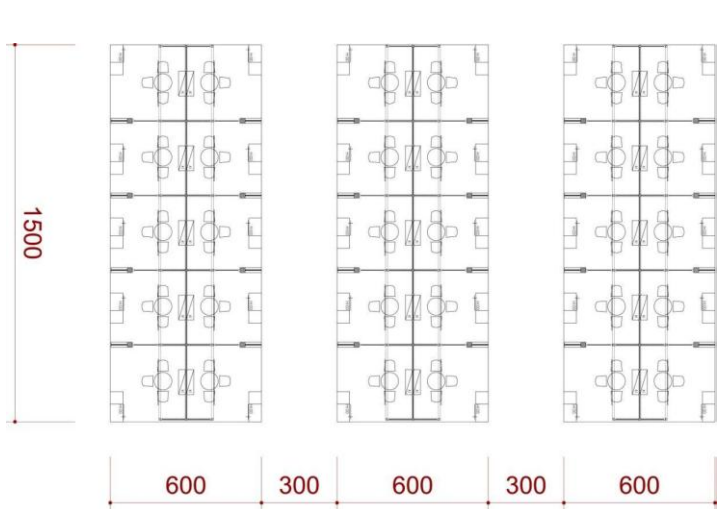

電子資訊類別展會

汽車零配件類別展會

美容化妝類別展會

文創禮品類別展會

攤位TOWER設計應用說明

1:3

1:4

1:5

1:6~

圖案不適用範例

平面配置圖模擬(僅供參考)

← 滿隔間

← 半隔間

4米滿隔間—紫

4米滿隔間—橘

4米滿隔間—藍

6米滿隔間—藍

6米滿隔間—藍

6米半隔間—紫

6米半隔間一橘

6米半隔間—藍

6米隔間一側邊台灣LOGO尺寸

材料規格及圖示

ICON	NAME	ICON	NAME
	MAXIMA LIGHT- 8X8 / H 0~600cm		MAXIMA LIGHT- 8X8 / H 0~250cm
	MAXIMA LIGHT- 8X8 / H 300~600cm		MAXIMA LIGHT- 8X8 / H 0~190cm
	MAXIMA LIGHT- 8X8 / H 0~300cm		150W ARM SPOTLIGHT