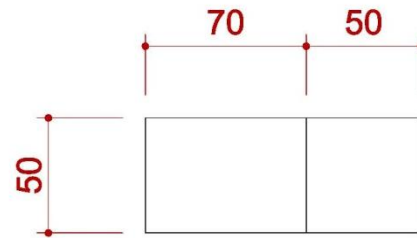

4米滿隔間

ICON	NAME
	MAXIMA LIGHT- 8X8 / H 0~600cm
	MAXIMA LIGHT- 8X8 / H 300~600cm
	MAXIMA LIGHT- 8X8 / H 0 ~300cm
	MAXIMA LIGHT- 8X8 / H 0 ~250cm
	MAXIMA LIGHT- 8X8 / H 0~190cm
	150W ARM SPOTLIGHT

4米滿隔間

ICON	NAME
	MAXIMA LIGHT- 8X8 / H 0~600cm
	MAXIMA LIGHT- 8X8 / H 300~600cm
	MAXIMA LIGHT- 8X8 / H 0 ~300cm
	MAXIMA LIGHT- 8X8 / H 0 ~250cm
	MAXIMA LIGHT- 8X8 / H 0~190cm
	150W ARM SPOTLIGHT

4米滿隔間

DETAIL B

Info counter

TOP VIEW

FRONT VIEW

SIDE VIEW

施工圖—4米半隔間

4米半隔間