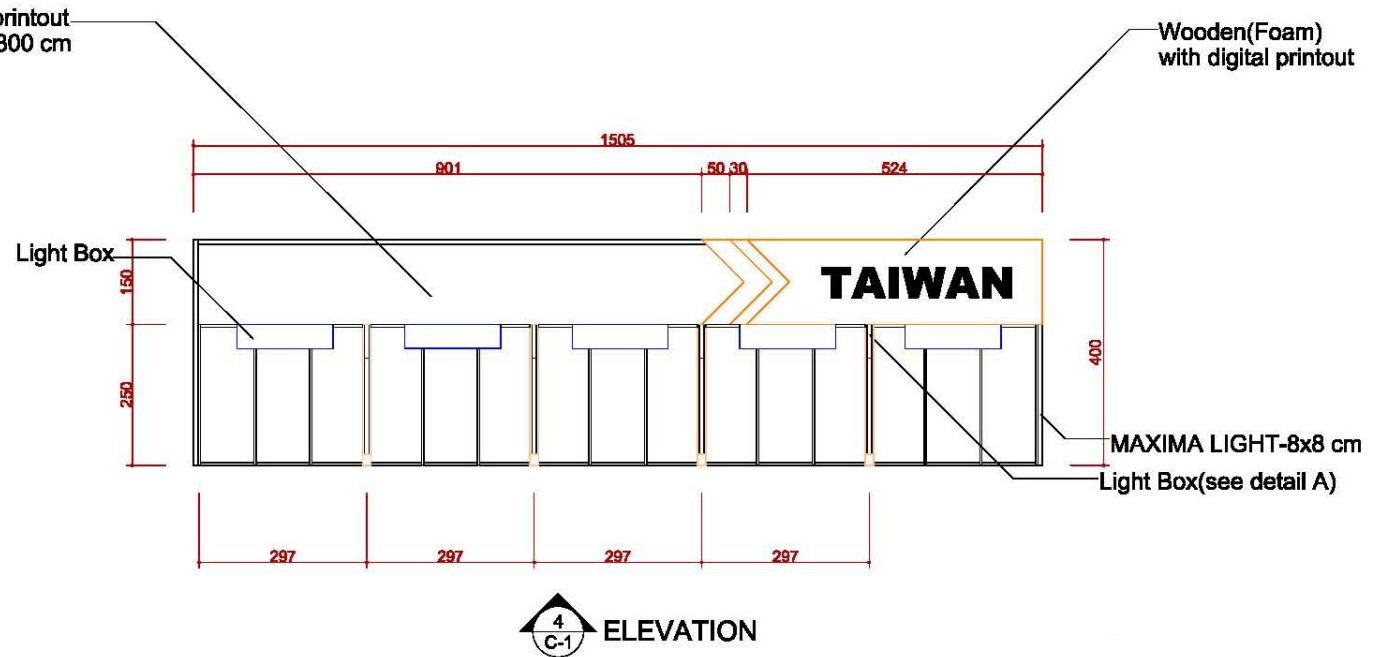

4米滿隔間

ICON	NAME	ICON	NAME	ICON	NAME	ICON	NAME
	MAXIMA LIGHT- 8X8 / H 0~400cm		75w SPOTLIGHT		DISTRIBUTOR-BOARD		500w SOCKET
	MAXIMA LIGHT- 8X8 / H 250~400cm		DOWN LIGHT		FL. TUBE		75w SPOTLIGHT (Track light for Tower)
	MAXIMA LIGHT- 8X8 / H 0~250cm						
	LOW WATT HALOGEN						

4米滿隔間

ICON	NAME
	MAXIMA LIGHT- 8X8 / H 0~600cm
	MAXIMA LIGHT- 8X8 / H 300~600cm
	MAXIMA LIGHT- 8X8 / H 0 ~300cm
	MAXIMA LIGHT- 8X8 / H 0 ~250cm
	MAXIMA LIGHT- 8X8 / H 0~190cm
	150W ARM SPOTLIGHT

4米滿隔間

ICON	NAME
	MAXIMA LIGHT- 8X8 / H 0~600cm
	MAXIMA LIGHT- 8X8 / H 300~600cm
	MAXIMA LIGHT- 8X8 / H 0 ~300cm
	MAXIMA LIGHT- 8X8 / H 0 ~250cm
	MAXIMA LIGHT- 8X8 / H 0~190cm
	150W ARM SPOTLIGHT

4米滿隔間

DETAIL B

Info counter

TOP VIEW

FRONT VIEW

SIDE VIEW

施工圖—4米半隔間

4米半隔間

ICON	NAME	ICON	NAME	ICON	NAME	ICON	NAME
	FURNITURE -ROUND SET-S		SHELF-90 (FLAT)		DRINKING MACHINE		DOUBLE DISPLAY STAND
	SHOWCASE(99X49.5) -H200 DOOR DOWN		SHELF (SLOPE) - W:99CM		SHOWCASE - 99X49.5X100CM/H		MAXIMA LIGHT- 8X8 / H 0~600cm
	PEGBOARD - 90X140CM/H		CUPBOARD - 99X49.5X100CM/H		BAR STOOL		COFFEE MACHINE
	PEGBOARD - 90X230CM/H		CUPBOARD - 99X49.5X75CM/H		BOX (49.5X49.5) -H75		CLOTH-RACK