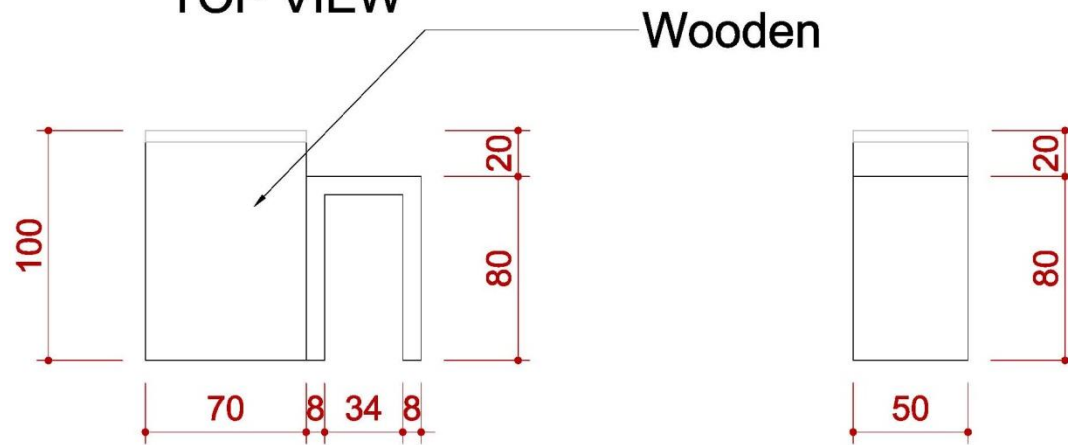

4米半隔間

ICON	NAME
	MAXIMA LIGHT- 8X8 / H 0~600cm
	MAXIMA LIGHT- 8X8 / H 300~600cm
	MAXIMA LIGHT- 8X8 / H 0 ~300cm
	MAXIMA LIGHT- 8X8 / H 0 ~250cm
	MAXIMA LIGHT- 8X8 / H 0~190cm
	150W ARM SPOTLIGHT

1
C-1 ELEVATION

2
C-1 ELEVATION

4米半隔間

ICON	NAME
	MAXIMA LIGHT- 8X8 / H 0~600cm
	MAXIMA LIGHT- 8X8 / H 300~600cm
	MAXIMA LIGHT- 8X8 / H 0 ~300cm
	MAXIMA LIGHT- 8X8 / H 0 ~250cm
	MAXIMA LIGHT- 8X8 / H 0~190cm
	150W ARM SPOTLIGHT

4米半隔間

DETAIL B

Info counter

TOP VIEW

FRONT VIEW

SIDE VIEW

4米半隔間

Fabric with digital printout
Graphic W218 x H400 cm