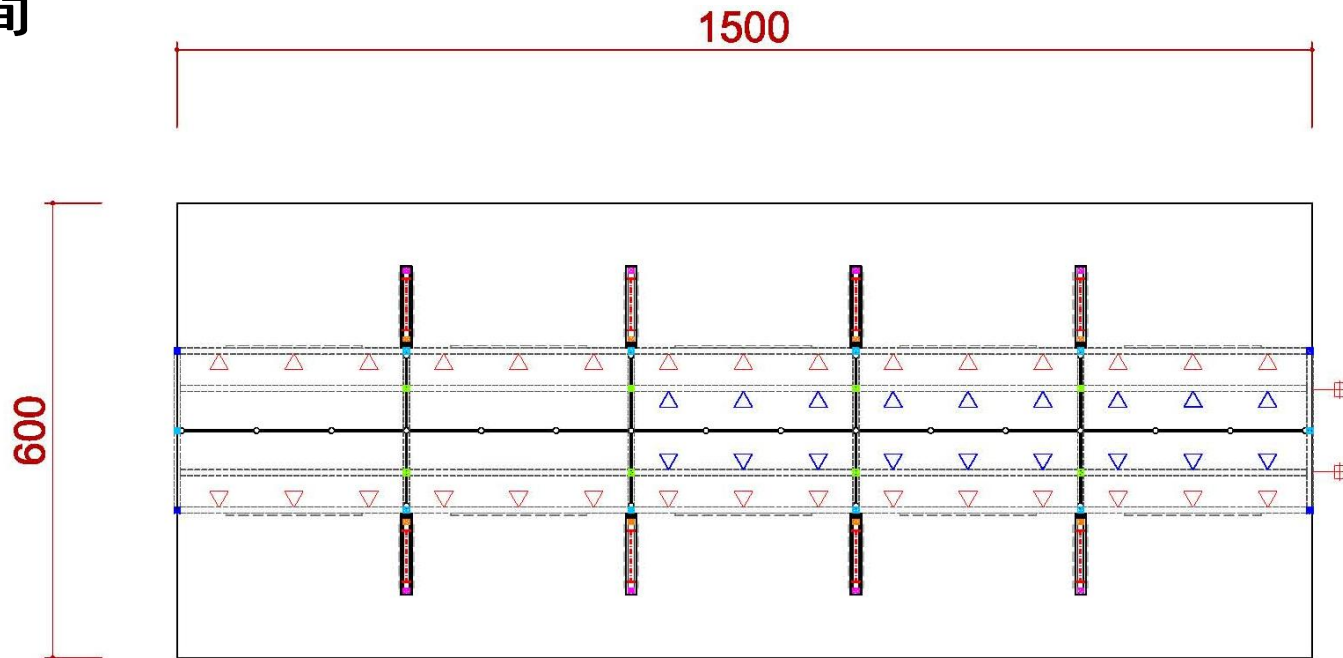

4米半隔間

ICON	NAME	ICON	NAME	ICON	NAME	ICON	NAME
	MAXIMA LIGHT- 8X8 / H 0~400cm		75w SPOTLIGHT		DISTRIBUTOR-BOARD		500w SOCKET
	MAXIMA LIGHT- 8X8 / H 250~400cm		DOWN LIGHT		FL. TUBE		75w SPOTLIGHT (Track light for Tower)
	MAXIMA LIGHT- 8X8 / H0 ~250cm						
	LOW WATT HALOGEN