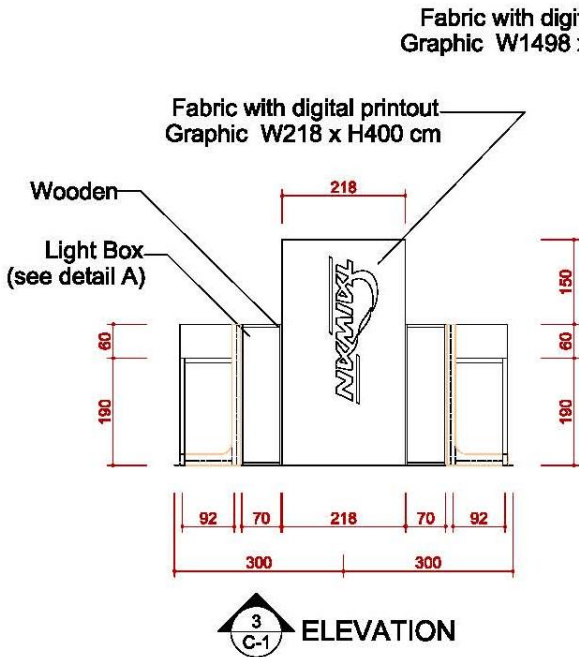

6米滿隔間—藍

6米滿隔間—藍

6米半隔間—紫

6米半隔間一橘

6米半隔間—藍

6米隔間一側邊台灣LOGO尺寸

材料規格及圖示

ICON	NAME	ICON	NAME
	MAXIMA LIGHT- 8X8 / H 0~600cm		MAXIMA LIGHT- 8X8 / H 0~250cm
	MAXIMA LIGHT- 8X8 / H 300~600cm		MAXIMA LIGHT- 8X8 / H 0~190cm
	MAXIMA LIGHT- 8X8 / H 0~300cm		150W ARM SPOTLIGHT

材料規格為專業展覽器材Octanorm及Maximalight系統或同等品為限，並依照施工地點當地之施工法則及規定使用材料進行施工，以確保施工品質。

施工圖—4米滿隔間

4米滿隔間

ICON	NAME	ICON	NAME	ICON	NAME	ICON	NAME
	FURNITURE -ROUND SET-S		SHELF-90 (FLAT)		DRINKING MACHINE		DOUBLE DISPLAY STAND
	SHOWCASE(99X49.5) -H200 DOOR DOWN		SHELF (SLOPE) - W:99CM		SHOWCASE - 99X49.5X100CM/H		MAXIMA LIGHT- 8X8 / H 0-600cm
	PEGBOARD - 90X140CM/H		CUPBOARD - 99X49.5X100CM/H		BAR STOOL		COFFEE MACHINE
	PEGBOARD - 90X230CM/H		CUPBOARD - 99X49.5X75CM/H		BOX (49.5X49.5) -H75		CLOTH-RACK

4米滿隔間

ICON	NAME	ICON	NAME	ICON	NAME	ICON	NAME
	MAXIMA LIGHT- 8X8 / H 0~400cm		75w SPOTLIGHT		DISTRIBUTOR-BOARD		500w SOCKET
	MAXIMA LIGHT- 8X8 / H 250~400cm		DOWN LIGHT		FL. TUBE		75w SPOTLIGHT (Track light for Tower)
	MAXIMA LIGHT- 8X8 / H 0~250cm						
	LOW WATT HALOGEN						

4米滿隔間

ICON	NAME
	MAXIMA LIGHT- 8X8 / H 0~600cm
	MAXIMA LIGHT- 8X8 / H 300~600cm
	MAXIMA LIGHT- 8X8 / H 0 ~300cm
	MAXIMA LIGHT- 8X8 / H 0 ~250cm
	MAXIMA LIGHT- 8X8 / H 0~190cm
	150W ARM SPOTLIGHT

4米滿隔間

ICON	NAME
	MAXIMA LIGHT- 8X8 / H 0~600cm
	MAXIMA LIGHT- 8X8 / H 300~600cm
	MAXIMA LIGHT- 8X8 / H 0 ~300cm
	MAXIMA LIGHT- 8X8 / H 0 ~250cm
	MAXIMA LIGHT- 8X8 / H 0~190cm
	150W ARM SPOTLIGHT