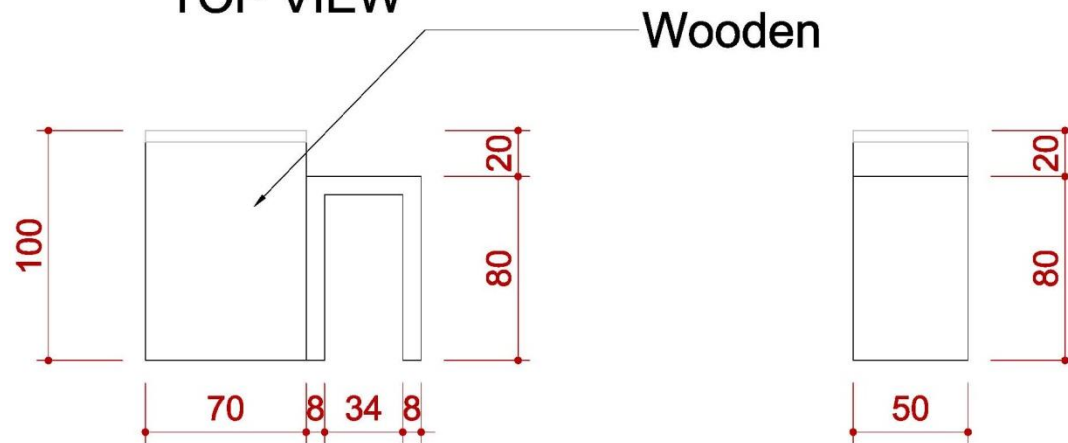

4米滿隔間

ICON	NAME	ICON	NAME	ICON	NAME	ICON	NAME
	MAXIMA LIGHT- 8X8 / H 0~400cm		75w SPOTLIGHT		DISTRIBUTOR-BOARD		500w SOCKET
	MAXIMA LIGHT- 8X8 / H 250~400cm		DOWN LIGHT		FL. TUBE		75w SPOTLIGHT (Track light for Tower)
	MAXIMA LIGHT- 8X8 / H 0~250cm						
	LOW WATT HALOGEN						

4米滿隔間

ICON	NAME
	MAXIMA LIGHT- 8X8 / H 0~600cm
	MAXIMA LIGHT- 8X8 / H 300~600cm
	MAXIMA LIGHT- 8X8 / H 0 ~300cm
	MAXIMA LIGHT- 8X8 / H 0 ~250cm
	MAXIMA LIGHT- 8X8 / H 0~190cm
	150W ARM SPOTLIGHT

4米滿隔間

ICON	NAME
	MAXIMA LIGHT- 8X8 / H 0~600cm
	MAXIMA LIGHT- 8X8 / H 300~600cm
	MAXIMA LIGHT- 8X8 / H 0 ~300cm
	MAXIMA LIGHT- 8X8 / H 0 ~250cm
	MAXIMA LIGHT- 8X8 / H 0~190cm
	150W ARM SPOTLIGHT

4米滿隔間

DETAIL B

Info counter

TOP VIEW

FRONT VIEW

SIDE VIEW

施工圖—4米半隔間

4米半隔間

ICON	NAME	ICON	NAME	ICON	NAME	ICON	NAME
	FURNITURE -ROUND SET-S		SHELF-90 (FLAT)		DRINKING MACHINE		DOUBLE DISPLAY STAND
	SHOWCASE(99X49.5) -H200 DOOR DOWN		SHELF (SLOPE) - W:99CM		SHOWCASE - 99X49.5X100CM/H		MAXIMA LIGHT- 8X8 / H 0~600cm
	PEGBOARD - 90X140CM/H		CUPBOARD - 99X49.5X100CM/H		BAR STOOL		COFFEE MACHINE
	PEGBOARD - 90X230CM/H		CUPBOARD - 99X49.5X75CM/H		BOX (49.5X49.5) -H75		CLOTH-RACK