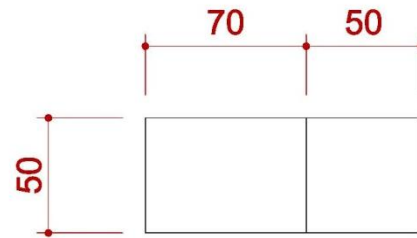

4米半隔間

ICON	NAME
	MAXIMA LIGHT- 8X8 / H 0~600cm
	MAXIMA LIGHT- 8X8 / H 300~600cm
	MAXIMA LIGHT- 8X8 / H 0 ~300cm
	MAXIMA LIGHT- 8X8 / H 0 ~250cm
	MAXIMA LIGHT- 8X8 / H 0~190cm
	150W ARM SPOTLIGHT

1
C-1 ELEVATION

2
C-1 ELEVATION

4米半隔間

ICON	NAME
	MAXIMA LIGHT- 8X8 / H 0~600cm
	MAXIMA LIGHT- 8X8 / H 300~600cm
	MAXIMA LIGHT- 8X8 / H 0 ~300cm
	MAXIMA LIGHT- 8X8 / H 0 ~250cm
	MAXIMA LIGHT- 8X8 / H 0~190cm
	150W ARM SPOTLIGHT

4米半隔間

DETAIL B

Info counter

TOP VIEW

FRONT VIEW

SIDE VIEW

4米半隔間

Fabric with digital printout
Graphic W218 x H400 cm