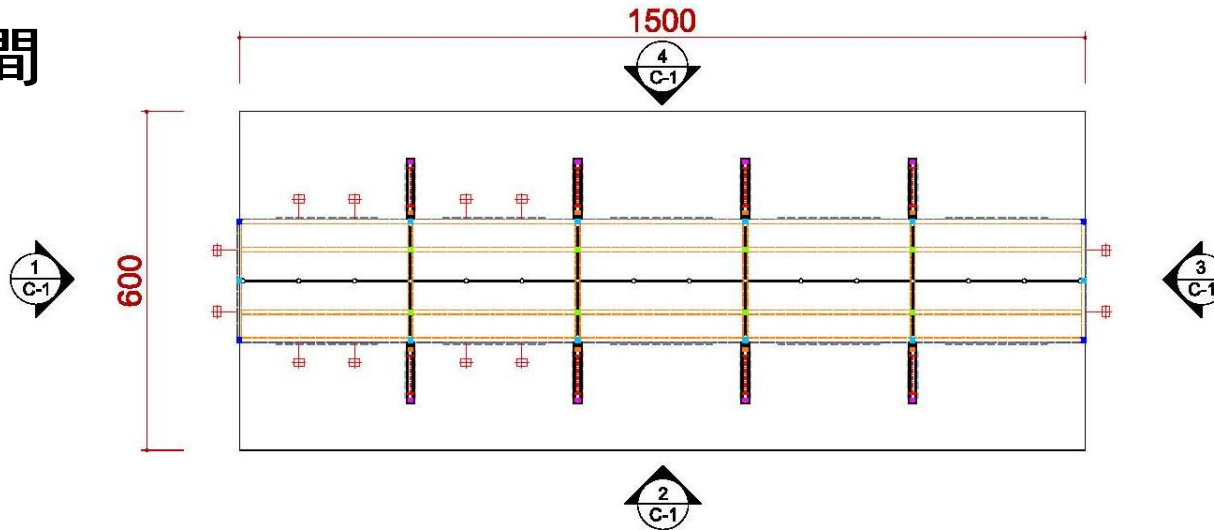

4米半隔間

ICON	NAME
	MAXIMA LIGHT- 8X8 / H 0~600cm
	MAXIMA LIGHT- 8X8 / H 300~600cm
	MAXIMA LIGHT- 8X8 / H 0 ~300cm
	MAXIMA LIGHT- 8X8 / H 0 ~250cm
	MAXIMA LIGHT- 8X8 / H 0~190cm
	150W ARM SPOTLIGHT