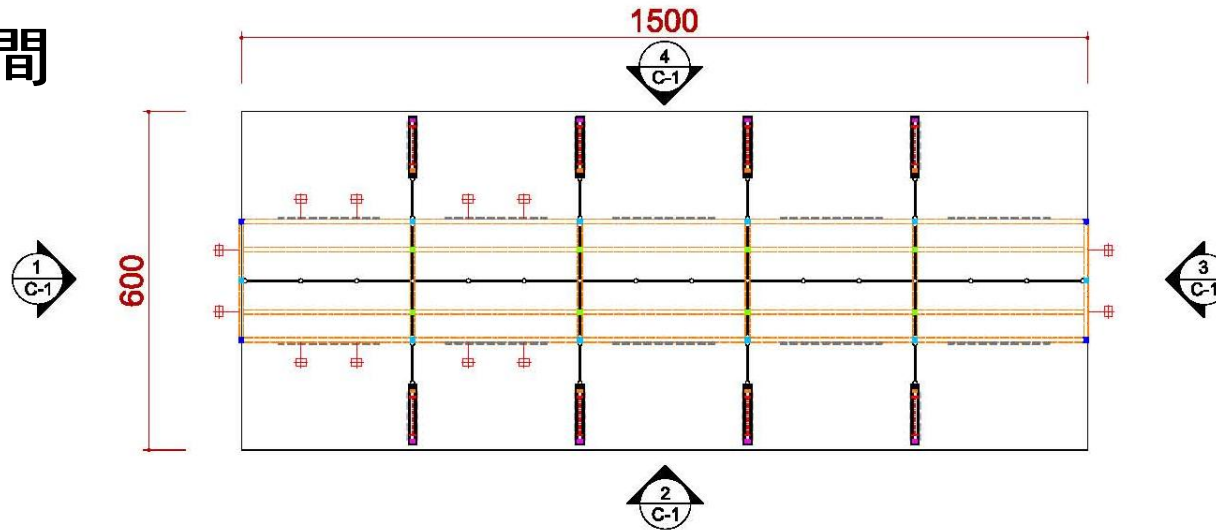

4米滿隔間

ICON	NAME	ICON	NAME	ICON	NAME	ICON	NAME
	MAXIMA LIGHT- 8X8 / H 0~400cm		75w SPOTLIGHT		DISTRIBUTOR-BOARD		500w SOCKET
	MAXIMA LIGHT- 8X8 / H 250~400cm		DOWN LIGHT		FL. TUBE		75w SPOTLIGHT (Track light for Tower)
	MAXIMA LIGHT- 8X8 / H 0~250cm						
	LOW WATT HALOGEN						

4米滿隔間

ICON	NAME
	MAXIMA LIGHT- 8X8 / H 0~600cm
	MAXIMA LIGHT- 8X8 / H 300~600cm
	MAXIMA LIGHT- 8X8 / H 0 ~300cm
	MAXIMA LIGHT- 8X8 / H 0 ~250cm
	MAXIMA LIGHT- 8X8 / H 0~190cm
	150W ARM SPOTLIGHT

4米滿隔間

ICON	NAME
	MAXIMA LIGHT- 8X8 / H 0~600cm
	MAXIMA LIGHT- 8X8 / H 300~600cm
	MAXIMA LIGHT- 8X8 / H 0 ~300cm
	MAXIMA LIGHT- 8X8 / H 0 ~250cm
	MAXIMA LIGHT- 8X8 / H 0~190cm
	150W ARM SPOTLIGHT