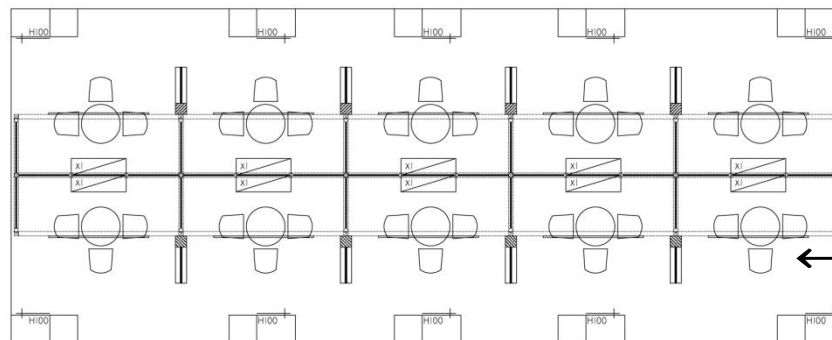

1:6~

圖案不適用範例

平面配置圖模擬(僅供參考)

← 滿隔間

← 半隔間

4米滿隔間—紫

4米滿隔間—橘

4米滿隔間—藍

6米滿隔間—藍

6米滿隔間—藍

6米半隔間—紫

6米半隔間一橘

6米半隔間—藍

6米隔間一側邊台灣LOGO尺寸

材料規格及圖示

ICON	NAME	ICON	NAME
	MAXIMA LIGHT- 8X8 / H 0~600cm		MAXIMA LIGHT- 8X8 / H 0~250cm
	MAXIMA LIGHT- 8X8 / H 300~600cm		MAXIMA LIGHT- 8X8 / H 0~190cm
	MAXIMA LIGHT- 8X8 / H 0~300cm		150W ARM SPOTLIGHT