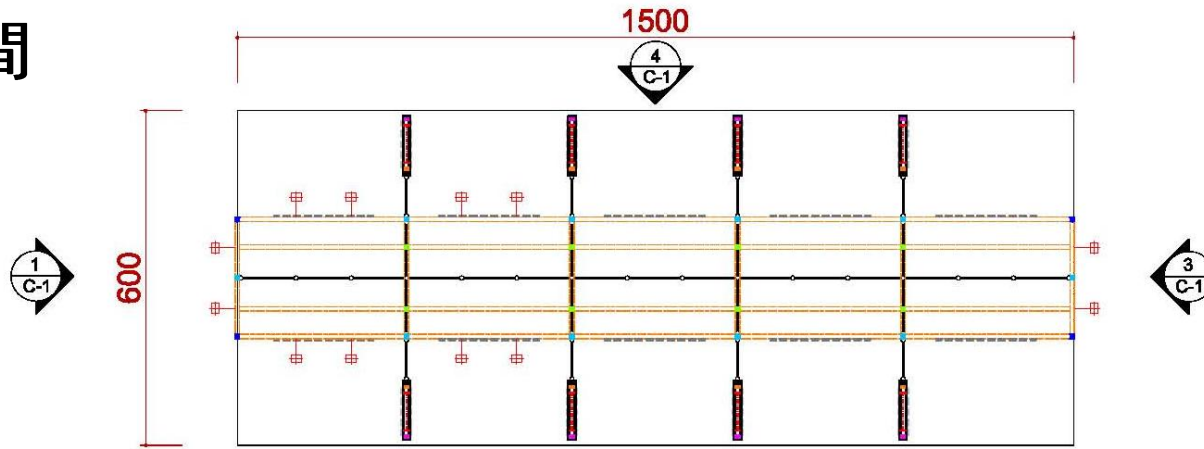

6米滿隔間

ICON	NAME	ICON	NAME	ICON	NAME	ICON	NAME
	LOW WATT HALOGEN		75w SPOTLIGHT		DISTRIBUTOR-BOARD		500w SOCKET
			DOWN LIGHT		FL. TUBE		75w SPOTLIGHT (Track light for Tower)
	MAXIMA LIGHT- 8X8 / H 0~400cm						
	MAXIMA LIGHT- 8X8 / H 250~400cm						
	MAXIMA LIGHT- 8X8 / H 0~250cm						

6米滿隔間

ICON	NAME
	MAXIMA LIGHT- 8X8 / H 0~600cm
	MAXIMA LIGHT- 8X8 / H 300~600cm
	MAXIMA LIGHT- 8X8 / H 0 ~300cm
	MAXIMA LIGHT- 8X8 / H 0 ~250cm
	MAXIMA LIGHT- 8X8 / H 0~190cm
	150W ARM SPOTLIGHT

6米滿隔間

ICON	NAME
	MAXIMA LIGHT- 8X8 / H 0~600cm
	MAXIMA LIGHT- 8X8 / H 300~600cm
	MAXIMA LIGHT- 8X8 / H0 ~300cm
	MAXIMA LIGHT- 8X8 / H0 ~250cm
	MAXIMA LIGHT- 8X8 / H 0~190cm
	150W ARM SPOTLIGHT