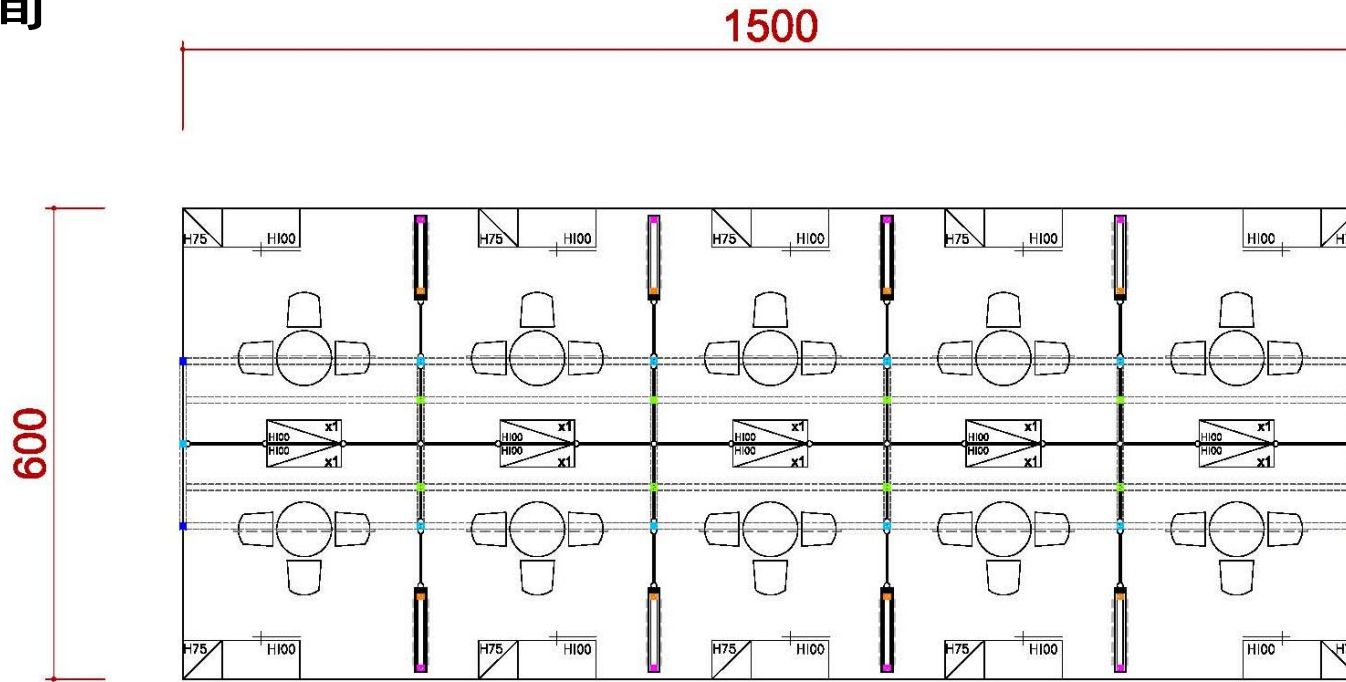

6米滿隔間—藍

6米滿隔間—藍

6米半隔間—紫

6米半隔間一橘

6米半隔間—藍

6米隔間一側邊台灣LOGO尺寸

材料規格及圖示

ICON	NAME	ICON	NAME
	MAXIMA LIGHT- 8X8 / H 0~600cm		MAXIMA LIGHT- 8X8 / H 0~250cm
	MAXIMA LIGHT- 8X8 / H 300~600cm		MAXIMA LIGHT- 8X8 / H 0~190cm
	MAXIMA LIGHT- 8X8 / H 0~300cm		150W ARM SPOTLIGHT

ICON	NAME	ICON	NAME	ICON	NAME	ICON	NAME
	LOW WATT HALOGEN		75w SPOTLIGHT		DISTRIBUTOR-BOARD		500w SOCKET
			DOWN LIGHT		FL. TUBE		75w SPOTLIGHT (Track light for Tower)

ICON	NAME	ICON	NAME	ICON	NAME	ICON	NAME
	FURNITURE -ROUND SET-S		SHELF-90 (FLAT)		DRINKING MACHINE		DOUBLE DISPLAY STAND
	SHOWCASE(99X49.5) -H200 DOOR DOWN		SHELF (SLOPE) - W:99CM		SHOWCASE - 99X49.5X100CM/H		MAXIMA LIGHT- 8X8 / H 0~600cm
	PEGBOARD - 90X140CM/H		CUPBOARD - 99X49.5X100CM/H		BAR STOOL		COFFEE MACHINE
	PEGBOARD - 90X230CM/H		CUPBOARD - 99X49.5X75CM/H		BOX (49.5X49.5) -H75		CLOTH-RACK

材料規格為專業展覽器材Octanorm及Maximalight系統或同等品為限，並依照施工地點當地之施工法則及規定使用材料進行施工，以確保施工品質。

施工圖—4米滿隔間

4米滿隔間

ICON	NAME	ICON	NAME	ICON	NAME	ICON	NAME
	FURNITURE -ROUND SET-S		SHELF-90 (FLAT)		DRINKING MACHINE		DOUBLE DISPLAY STAND
	SHOWCASE(99X49.5) -H200 DOOR DOWN		SHELF (SLOPE) - W:99CM		SHOWCASE - 99X49.5X100CM/H		MAXIMA LIGHT- 8X8 / H 0-600cm
	PEGBOARD - 90X140CM/H		CUPBOARD - 99X49.5X100CM/H		BAR STOOL		COFFEE MACHINE
	PEGBOARD - 90X230CM/H		CUPBOARD - 99X49.5X75CM/H		BOX (49.5X49.5) -H75		CLOTH-RACK

4米滿隔間

ICON	NAME
	MAXIMA LIGHT- 8X8 / H 0~600cm
	MAXIMA LIGHT- 8X8 / H 300~600cm
	MAXIMA LIGHT- 8X8 / H 0 ~300cm
	MAXIMA LIGHT- 8X8 / H 0 ~250cm
	MAXIMA LIGHT- 8X8 / H 0~190cm
	150W ARM SPOTLIGHT

4米滿隔間

ICON	NAME
	MAXIMA LIGHT- 8X8 / H 0~600cm
	MAXIMA LIGHT- 8X8 / H 300~600cm
	MAXIMA LIGHT- 8X8 / H 0 ~300cm
	MAXIMA LIGHT- 8X8 / H 0 ~250cm
	MAXIMA LIGHT- 8X8 / H 0~190cm
	150W ARM SPOTLIGHT