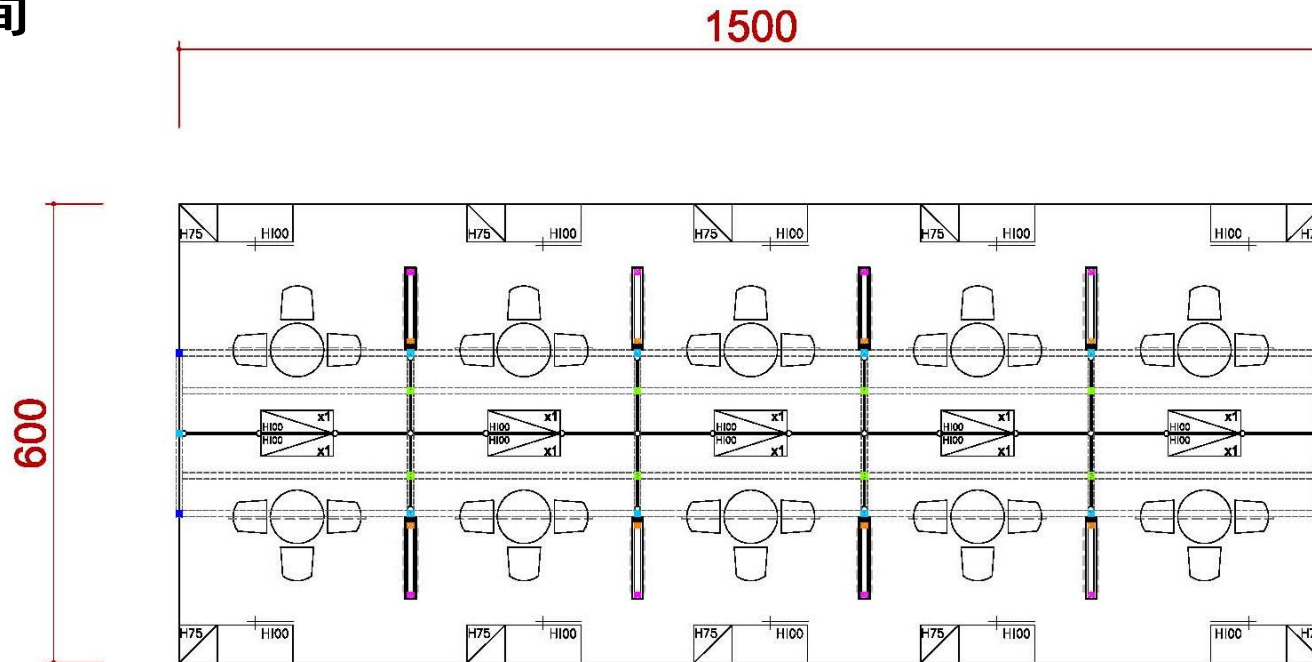

4米滿隔間

ICON	NAME
	MAXIMA LIGHT- 8X8 / H 0~600cm
	MAXIMA LIGHT- 8X8 / H 300~600cm
	MAXIMA LIGHT- 8X8 / H 0 ~300cm
	MAXIMA LIGHT- 8X8 / H 0 ~250cm
	MAXIMA LIGHT- 8X8 / H 0~190cm
	150W ARM SPOTLIGHT

4米滿隔間

ICON	NAME
	MAXIMA LIGHT- 8X8 / H 0~600cm
	MAXIMA LIGHT- 8X8 / H 300~600cm
	MAXIMA LIGHT- 8X8 / H 0 ~300cm
	MAXIMA LIGHT- 8X8 / H 0 ~250cm
	MAXIMA LIGHT- 8X8 / H 0~190cm
	150W ARM SPOTLIGHT

4米滿隔間

DETAIL B

Info counter

TOP VIEW

FRONT VIEW

SIDE VIEW

施工圖—4米半隔間

4米半隔間

ICON	NAME	ICON	NAME	ICON	NAME	ICON	NAME
	FURNITURE -ROUND SET-S		SHELF-90 (FLAT)		DRINKING MACHINE		DOUBLE DISPLAY STAND
	SHOWCASE(99X49.5) -H200 DOOR DOWN		SHELF (SLOPE) - W:99CM		SHOWCASE - 99X49.5X100CM/H		MAXIMA LIGHT- 8X8 / H 0~600cm
	PEGBOARD - 90X140CM/H		CUPBOARD - 99X49.5X100CM/H		BAR STOOL		COFFEE MACHINE
	PEGBOARD - 90X230CM/H		CUPBOARD - 99X49.5X75CM/H		BOX (49.5X49.5) -H75		CLOTH-RACK

4米半隔間

ICON	NAME	ICON	NAME	ICON	NAME	ICON	NAME
	MAXIMA LIGHT- 8X8 / H 0~400cm		75w SPOTLIGHT		DISTRIBUTOR-BOARD		500w SOCKET
	MAXIMA LIGHT- 8X8 / H 250~400cm		DOWN LIGHT		FL. TUBE		75w SPOTLIGHT (Track light for Tower)
	MAXIMA LIGHT- 8X8 / H0 ~250cm						
	LOW WATT HALOGEN						