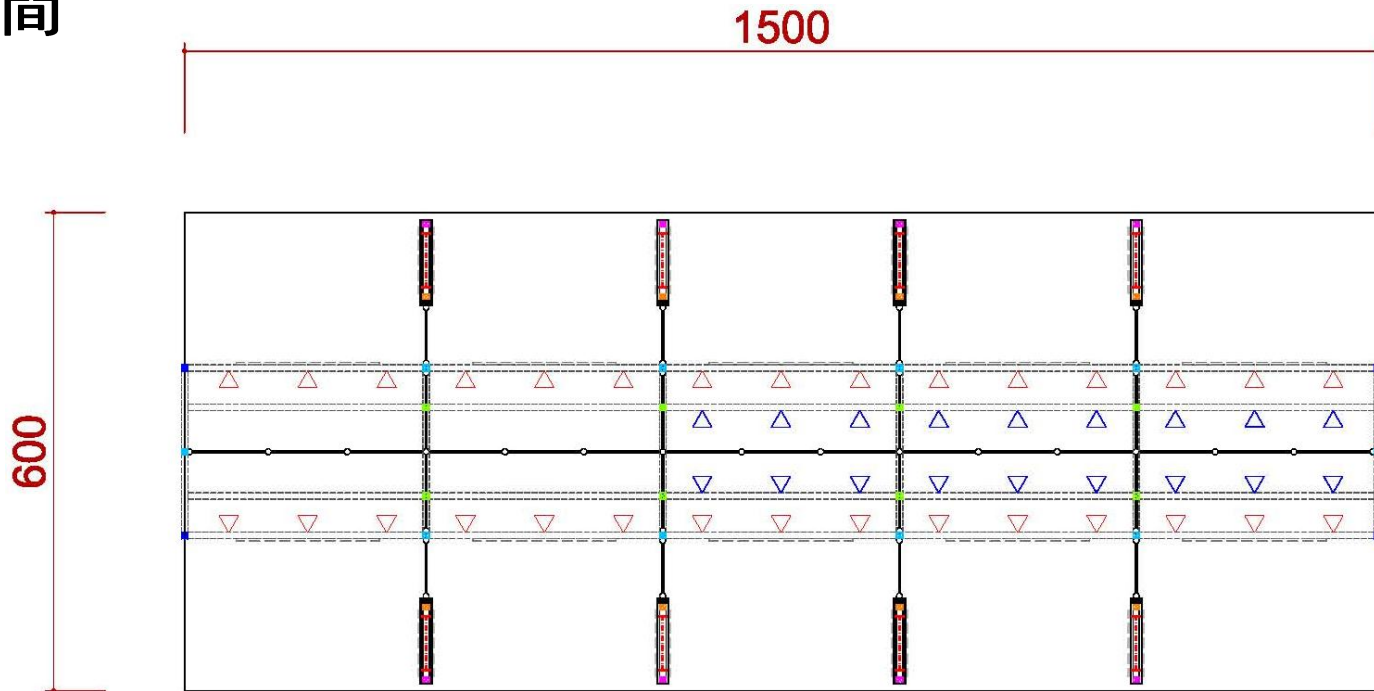

6米滿隔間—藍

6米滿隔間—藍

6米半隔間—紫

6米半隔間一橘

6米半隔間—藍

6米隔間一側邊台灣LOGO尺寸

材料規格及圖示

ICON	NAME	ICON	NAME
	MAXIMA LIGHT- 8X8 / H 0~600cm		MAXIMA LIGHT- 8X8 / H 0~250cm
	MAXIMA LIGHT- 8X8 / H 300~600cm		MAXIMA LIGHT- 8X8 / H 0~190cm
	MAXIMA LIGHT- 8X8 / H 0~300cm		150W ARM SPOTLIGHT

材料規格為專業展覽器材Octanorm及Maximalight系統或同等品為限，並依照施工地點當地之施工法則及規定使用材料進行施工，以確保施工品質。

施工圖—4米滿隔間

4米滿隔間

ICON	NAME	ICON	NAME	ICON	NAME	ICON	NAME
	FURNITURE -ROUND SET-S		SHELF-90 (FLAT)		DRINKING MACHINE		DOUBLE DISPLAY STAND
	SHOWCASE(99X49.5) -H200 DOOR DOWN		SHELF (SLOPE) - W:99CM		SHOWCASE - 99X49.5X100CM/H		MAXIMA LIGHT- 8X8 / H 0-600cm
	PEGBOARD - 90X140CM/H		CUPBOARD - 99X49.5X100CM/H		BAR STOOL		COFFEE MACHINE
	PEGBOARD - 90X230CM/H		CUPBOARD - 99X49.5X75CM/H		BOX (49.5X49.5) -H75		CLOTH-RACK

4米滿隔間

ICON	NAME	ICON	NAME	ICON	NAME	ICON	NAME
	MAXIMA LIGHT- 8X8 / H 0~400cm		75w SPOTLIGHT		DISTRIBUTOR-BOARD		500w SOCKET
	MAXIMA LIGHT- 8X8 / H 250~400cm		DOWN LIGHT		FL. TUBE		75w SPOTLIGHT (Track light for Tower)
	MAXIMA LIGHT- 8X8 / H 0~250cm						
	LOW WATT HALOGEN						

4米滿隔間

ICON	NAME
	MAXIMA LIGHT- 8X8 / H 0~600cm
	MAXIMA LIGHT- 8X8 / H 300~600cm
	MAXIMA LIGHT- 8X8 / H 0 ~300cm
	MAXIMA LIGHT- 8X8 / H 0 ~250cm
	MAXIMA LIGHT- 8X8 / H 0~190cm
	150W ARM SPOTLIGHT

4米滿隔間

ICON	NAME
	MAXIMA LIGHT- 8X8 / H 0~600cm
	MAXIMA LIGHT- 8X8 / H 300~600cm
	MAXIMA LIGHT- 8X8 / H 0 ~300cm
	MAXIMA LIGHT- 8X8 / H 0 ~250cm
	MAXIMA LIGHT- 8X8 / H 0~190cm
	150W ARM SPOTLIGHT