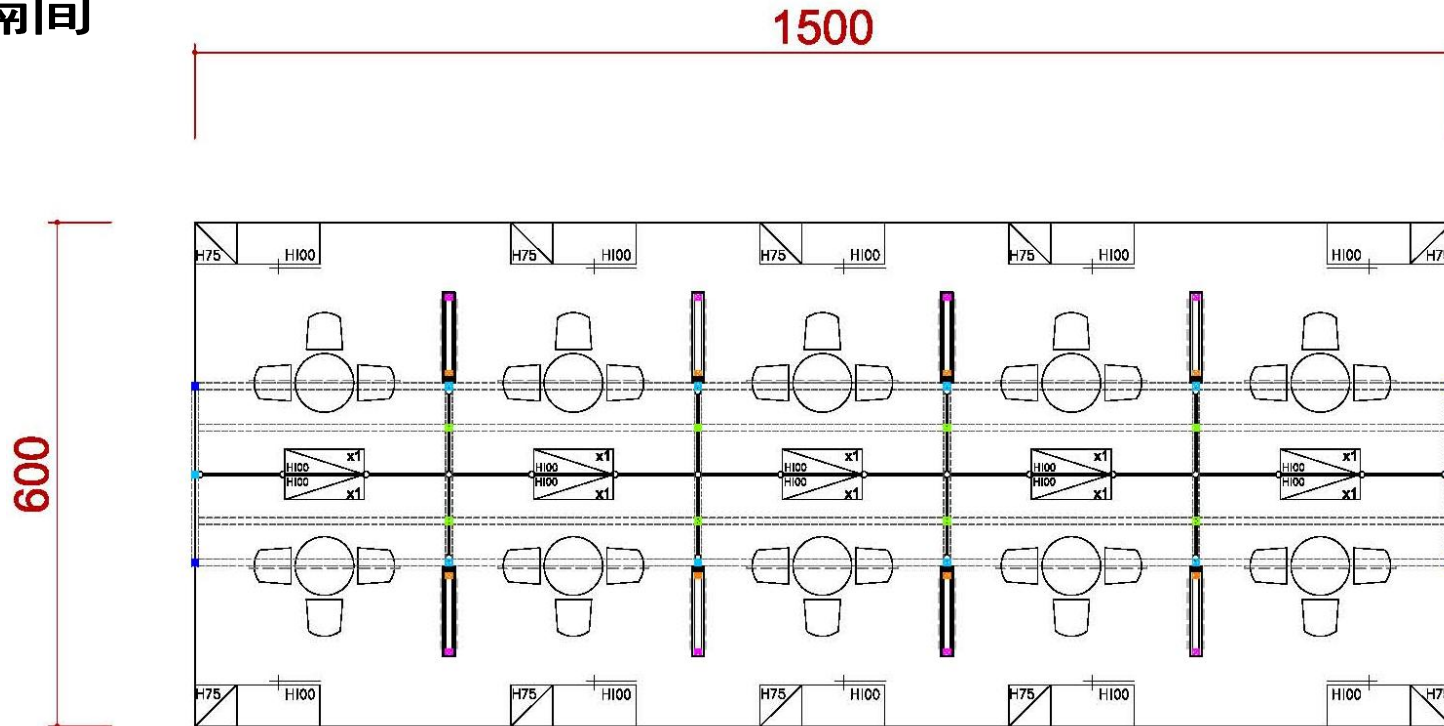

6米滿隔間

ICON	NAME
	MAXIMA LIGHT- 8X8 / H 0~600cm
	MAXIMA LIGHT- 8X8 / H 300~600cm
	MAXIMA LIGHT- 8X8 / H 0 ~300cm
	MAXIMA LIGHT- 8X8 / H 0 ~250cm
	MAXIMA LIGHT- 8X8 / H 0~190cm
	150W ARM SPOTLIGHT

6米滿隔間

ICON	NAME
	MAXIMA LIGHT- 8X8 / H 0~600cm
	MAXIMA LIGHT- 8X8 / H 300~600cm
	MAXIMA LIGHT- 8X8 / H0 ~300cm
	MAXIMA LIGHT- 8X8 / H0 ~250cm
	MAXIMA LIGHT- 8X8 / H 0~190cm
	150W ARM SPOTLIGHT

6米滿隔間

DETAIL A Light Box

ELEVATION

6米滿隔間

DETAIL B

Info counter

TOP VIEW

FRONT VIEW

SIDE VIEW

施工圖—6米半隔間

6米半隔間

ICON	NAME	ICON	NAME	ICON	NAME	ICON	NAME
	FURNITURE -ROUND SET-S		SHELF-90 (FLAT)		DRINKING MACHINE		DOUBLE DISPLAY STAND
	SHOWCASE(99X49.5) -H200 DOOR DOWN		SHELF (SLOPE) - W:99CM		SHOWCASE - 99X49.5X100CM/H		MAXIMA LIGHT- 8X8 / H 0~600cm
	PEGBOARD - 90X140CM/H		CUPBOARD - 99X49.5X100CM/H		BAR STOOL		COFFEE MACHINE
	PEGBOARD - 90X230CM/H		CUPBOARD - 99X49.5X75CM/H		BOX (49.5X49.5) -H75		CLOTH-RACK