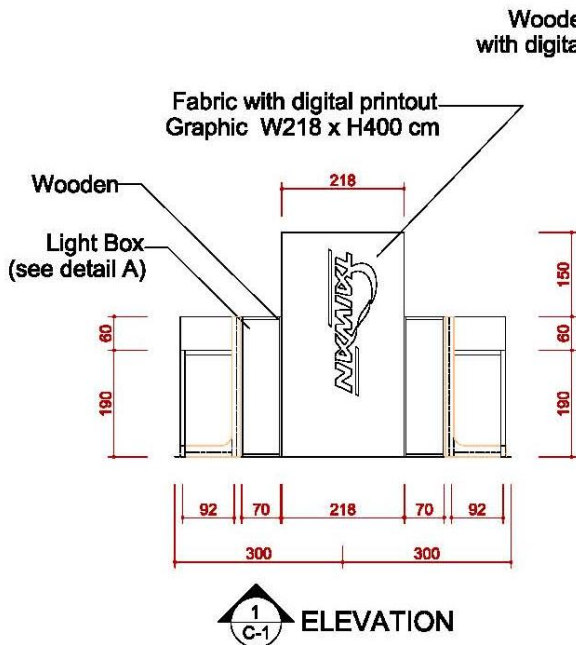

6米滿隔間—藍

6米滿隔間—藍

6米半隔間—紫

6米半隔間一橘

6米半隔間—藍

6米隔間一側邊台灣LOGO尺寸

材料規格及圖示

ICON	NAME	ICON	NAME
	MAXIMA LIGHT- 8X8 / H 0~600cm		MAXIMA LIGHT- 8X8 / H 0~250cm
	MAXIMA LIGHT- 8X8 / H 300~600cm		MAXIMA LIGHT- 8X8 / H 0~190cm
	MAXIMA LIGHT- 8X8 / H 0~300cm		150W ARM SPOTLIGHT

材料規格為專業展覽器材Octanorm及Maximalight系統或同等品為限，並依照施工地點當地之施工法則及規定使用材料進行施工，以確保施工品質。

施工圖—4米滿隔間

4米滿隔間

ICON	NAME	ICON	NAME	ICON	NAME	ICON	NAME
	FURNITURE -ROUND SET-S		SHELF-90 (FLAT)		DRINKING MACHINE		DOUBLE DISPLAY STAND
	SHOWCASE(99X49.5) -H200 DOOR DOWN		SHELF (SLOPE) - W:99CM		SHOWCASE - 99X49.5X100CM/H		MAXIMA LIGHT- 8X8 / H 0-600cm
	PEGBOARD - 90X140CM/H		CUPBOARD - 99X49.5X100CM/H		BAR STOOL		COFFEE MACHINE
	PEGBOARD - 90X230CM/H		CUPBOARD - 99X49.5X75CM/H		BOX (49.5X49.5) -H75		CLOTH-RACK

4米滿隔間

ICON	NAME	ICON	NAME	ICON	NAME	ICON	NAME
	MAXIMA LIGHT- 8X8 / H 0~400cm		75w SPOTLIGHT		DISTRIBUTOR-BOARD		500w SOCKET
	MAXIMA LIGHT- 8X8 / H 250~400cm		DOWN LIGHT		FL. TUBE		75w SPOTLIGHT (Track light for Tower)
	MAXIMA LIGHT- 8X8 / H 0~250cm						
	LOW WATT HALOGEN						

4米滿隔間

ICON	NAME
	MAXIMA LIGHT- 8X8 / H 0~600cm
	MAXIMA LIGHT- 8X8 / H 300~600cm
	MAXIMA LIGHT- 8X8 / H 0 ~300cm
	MAXIMA LIGHT- 8X8 / H 0 ~250cm
	MAXIMA LIGHT- 8X8 / H 0~190cm
	150W ARM SPOTLIGHT

4米滿隔間

ICON	NAME
	MAXIMA LIGHT- 8X8 / H 0~600cm
	MAXIMA LIGHT- 8X8 / H 300~600cm
	MAXIMA LIGHT- 8X8 / H 0 ~300cm
	MAXIMA LIGHT- 8X8 / H 0 ~250cm
	MAXIMA LIGHT- 8X8 / H 0~190cm
	150W ARM SPOTLIGHT