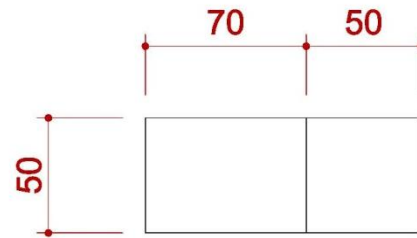

6米滿隔間

ICON	NAME
	MAXIMA LIGHT- 8X8 / H 0~600cm
	MAXIMA LIGHT- 8X8 / H 300~600cm
	MAXIMA LIGHT- 8X8 / H 0 ~300cm
	MAXIMA LIGHT- 8X8 / H 0 ~250cm
	MAXIMA LIGHT- 8X8 / H 0~190cm
	150W ARM SPOTLIGHT

6米滿隔間

ICON	NAME
	MAXIMA LIGHT- 8X8 / H 0~600cm
	MAXIMA LIGHT- 8X8 / H 300~600cm
	MAXIMA LIGHT- 8X8 / H0 ~300cm
	MAXIMA LIGHT- 8X8 / H0 ~250cm
	MAXIMA LIGHT- 8X8 / H 0~190cm
	150W ARM SPOTLIGHT

6米滿隔間

DETAIL A Light Box

ELEVATION

6米滿隔間

DETAIL B

Info counter

TOP VIEW

FRONT VIEW

SIDE VIEW

施工圖—6米半隔間

6米半隔間

ICON	NAME	ICON	NAME	ICON	NAME	ICON	NAME
	FURNITURE -ROUND SET-S		SHELF-90 (FLAT)		DRINKING MACHINE		DOUBLE DISPLAY STAND
	SHOWCASE(99X49.5) -H200 DOOR DOWN		SHELF (SLOPE) - W:99CM		SHOWCASE - 99X49.5X100CM/H		MAXIMA LIGHT- 8X8 / H 0~600cm
	PEGBOARD - 90X140CM/H		CUPBOARD - 99X49.5X100CM/H		BAR STOOL		COFFEE MACHINE
	PEGBOARD - 90X230CM/H		CUPBOARD - 99X49.5X75CM/H		BOX (49.5X49.5) -H75		CLOTH-RACK