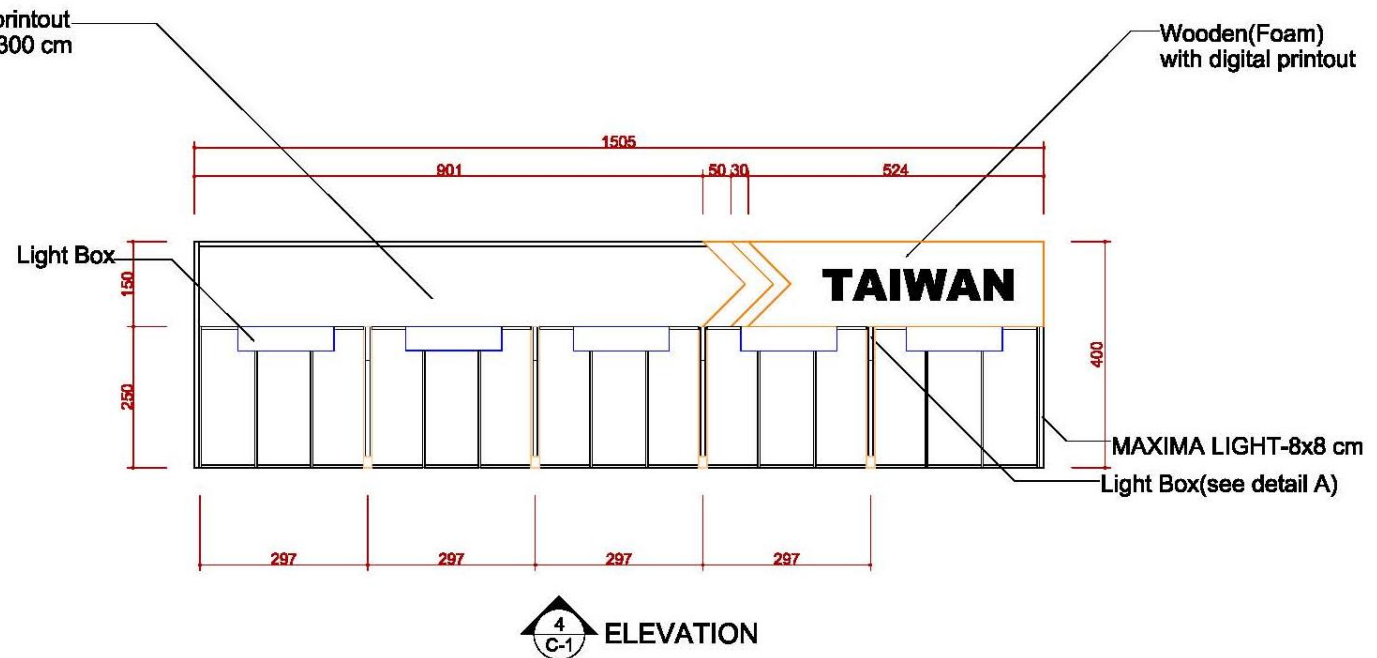

ICON	NAME	ICON	NAME	ICON	NAME	ICON	NAME
	FURNITURE -ROUND SET-S		SHELF-90 (FLAT)		DRINKING MACHINE		DOUBLE DISPLAY STAND
	SHOWCASE(99X49.5) -H200 DOOR DOWN		SHELF (SLOPE) - W:99CM		SHOWCASE - 99X49.5X100CM/H		MAXIMA LIGHT- 8X8 / H 0~600cm
	PEGBOARD - 90X140CM/H		CUPBOARD - 99X49.5X100CM/H		BAR STOOL		COFFEE MACHINE
	PEGBOARD - 90X230CM/H		CUPBOARD - 99X49.5X75CM/H		BOX (49.5X49.5) -H75		CLOTH-RACK

4米半隔間

ICON	NAME	ICON	NAME	ICON	NAME	ICON	NAME
	MAXIMA LIGHT- 8X8 / H 0~400cm		75w SPOTLIGHT		DISTRIBUTOR-BOARD		500w SOCKET
	MAXIMA LIGHT- 8X8 / H 250~400cm		DOWN LIGHT		FL. TUBE		75w SPOTLIGHT (Track light for Tower)
	MAXIMA LIGHT- 8X8 / H0 ~250cm						
	LOW WATT HALOGEN						

4米半隔間

ICON	NAME
	MAXIMA LIGHT- 8X8 / H 0~600cm
	MAXIMA LIGHT- 8X8 / H 300~600cm
	MAXIMA LIGHT- 8X8 / H 0 ~300cm
	MAXIMA LIGHT- 8X8 / H 0 ~250cm
	MAXIMA LIGHT- 8X8 / H 0~190cm
	150W ARM SPOTLIGHT

1
C-1 ELEVATION

2
C-1 ELEVATION

4米半隔間

ICON	NAME
	MAXIMA LIGHT- 8X8 / H 0~600cm
	MAXIMA LIGHT- 8X8 / H 300~600cm
	MAXIMA LIGHT- 8X8 / H 0 ~300cm
	MAXIMA LIGHT- 8X8 / H 0 ~250cm
	MAXIMA LIGHT- 8X8 / H 0~190cm
	150W ARM SPOTLIGHT