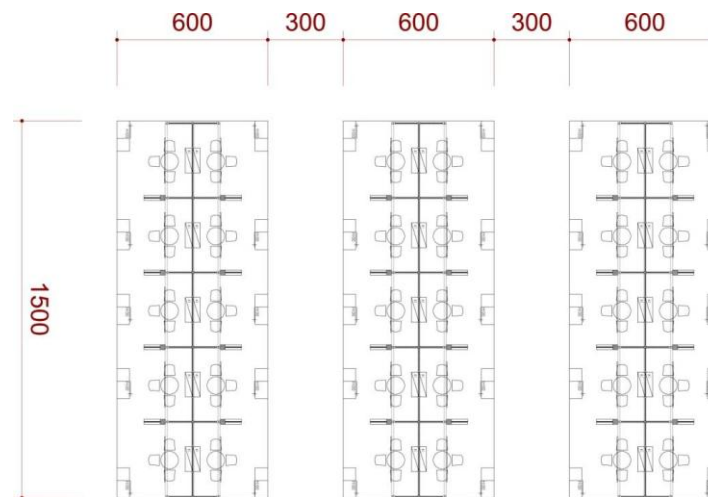

電子資訊類別展會

汽車零配件類別展會

美容化妝類別展會

文創禮品類別展會

攤位TOWER設計應用說明

1:3

1:4

1:5

1:6~

圖案不適用範例

平面配置圖模擬(僅供參考)

← 滿隔間

← 半隔間

4米滿隔間—紫

4米滿隔間—橘

4米滿隔間—藍

4米半隔間—紫

4米半隔間一橘

4米半隔間—藍

4米隔間一側邊台灣LOGO尺寸

6米滿隔間—紫

6米滿隔間—紫

6米滿隔間一橋

6米滿隔間—橘

6米滿隔間—藍

6米滿隔間—藍

6米半隔間—紫

6米半隔間一橘

6米半隔間—藍

6米隔間一側邊台灣LOGO尺寸

材料規格及圖示

ICON	NAME	ICON	NAME
	MAXIMA LIGHT- 8X8 / H 0~600cm		MAXIMA LIGHT- 8X8 / H 0~250cm
	MAXIMA LIGHT- 8X8 / H 300~600cm		MAXIMA LIGHT- 8X8 / H 0~190cm
	MAXIMA LIGHT- 8X8 / H 0~300cm		150W ARM SPOTLIGHT