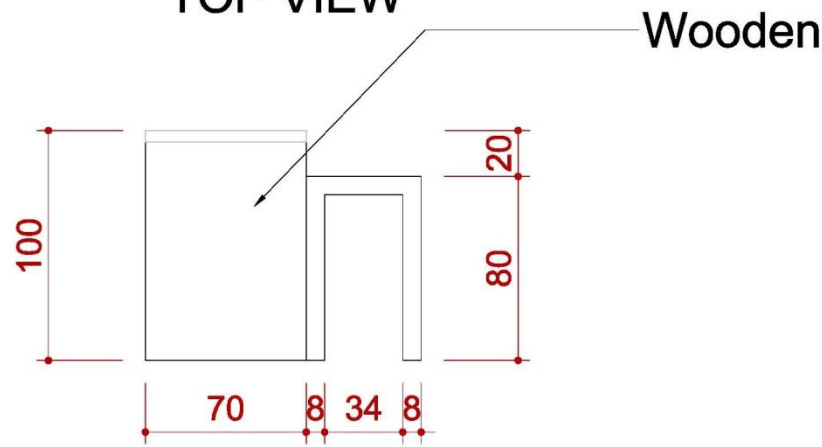

6米滿隔間

ICON	NAME
	MAXIMA LIGHT- 8X8 / H 0~600cm
	MAXIMA LIGHT- 8X8 / H 300~600cm
	MAXIMA LIGHT- 8X8 / H 0 ~300cm
	MAXIMA LIGHT- 8X8 / H 0 ~250cm
	MAXIMA LIGHT- 8X8 / H 0~190cm
	150W ARM SPOTLIGHT

6米滿隔間

ICON	NAME
	MAXIMA LIGHT- 8X8 / H 0~600cm
	MAXIMA LIGHT- 8X8 / H 300~600cm
	MAXIMA LIGHT- 8X8 / H0 ~300cm
	MAXIMA LIGHT- 8X8 / H0 ~250cm
	MAXIMA LIGHT- 8X8 / H 0~190cm
	150W ARM SPOTLIGHT

6米滿隔間

DETAIL A Light Box

ELEVATION

6米滿隔間

DETAIL B

Info counter

TOP VIEW

FRONT VIEW

SIDE VIEW

施工圖—6米半隔間

6米半隔間

ICON	NAME	ICON	NAME	ICON	NAME	ICON	NAME
	FURNITURE -ROUND SET-S		SHELF-90 (FLAT)		DRINKING MACHINE		DOUBLE DISPLAY STAND
	SHOWCASE(99X49.5) -H200 DOOR DOWN		SHELF (SLOPE) - W:99CM		SHOWCASE - 99X49.5X100CM/H		MAXIMA LIGHT- 8X8 / H 0~600cm
	PEGBOARD - 90X140CM/H		CUPBOARD - 99X49.5X100CM/H		BAR STOOL		COFFEE MACHINE
	PEGBOARD - 90X230CM/H		CUPBOARD - 99X49.5X75CM/H		BOX (49.5X49.5) -H75		CLOTH-RACK