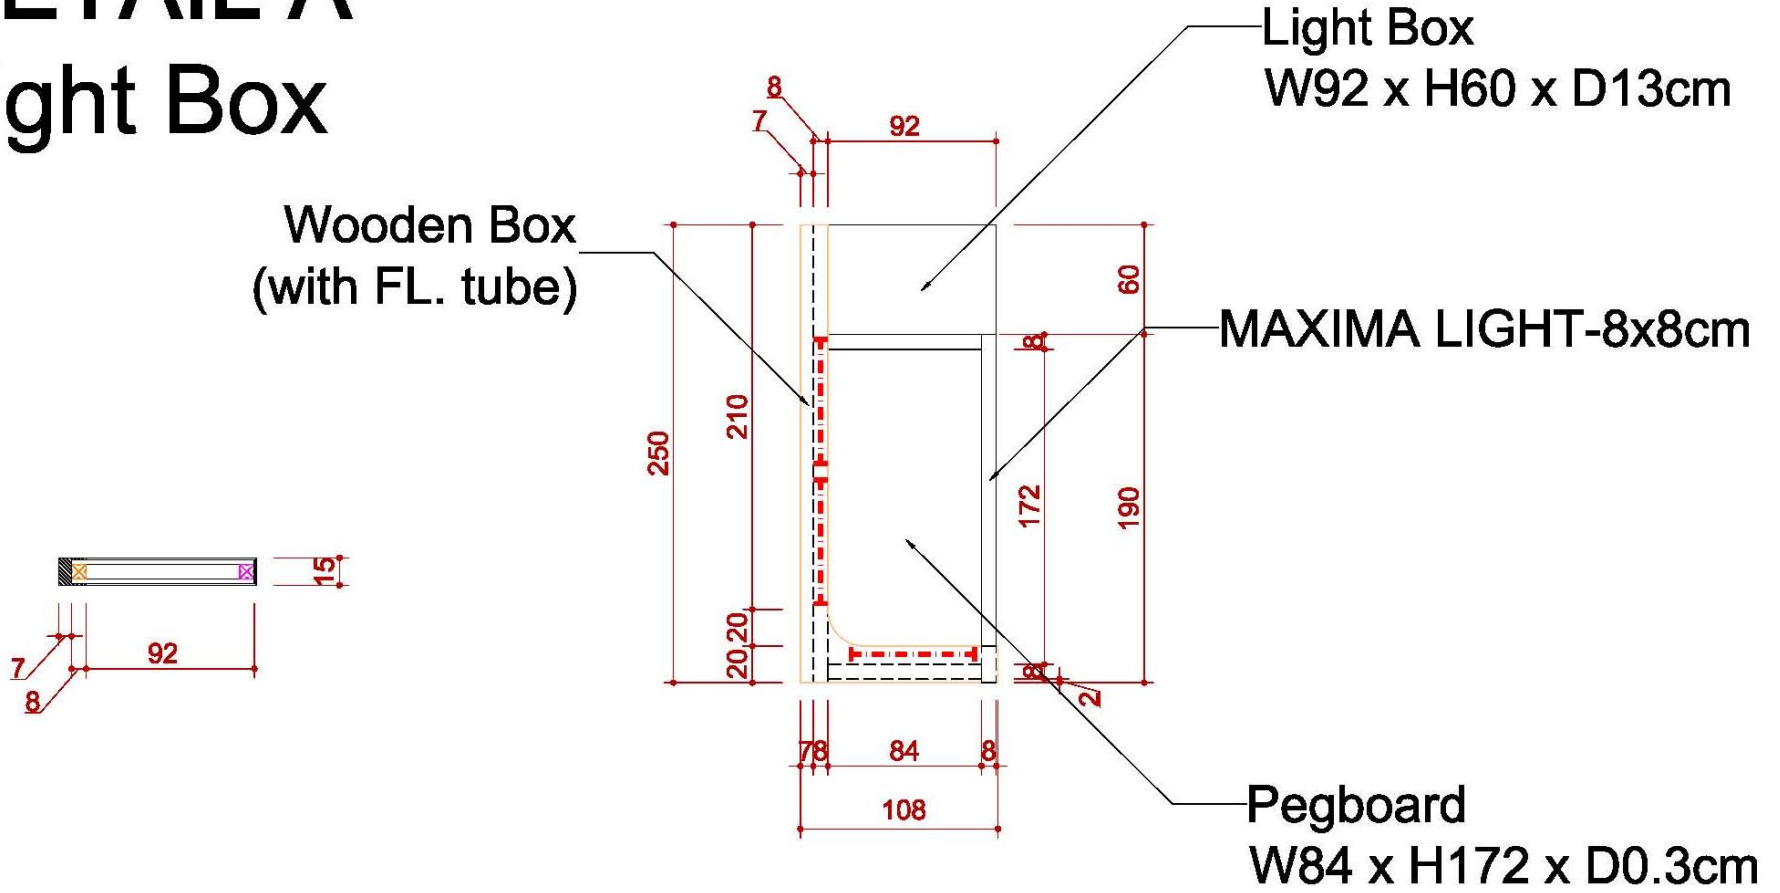

6米滿隔間

ICON	NAME	ICON	NAME	ICON	NAME	ICON	NAME
	LOW WATT HALOGEN		75w SPOTLIGHT		DISTRIBUTOR-BOARD		500w SOCKET
			DOWN LIGHT		FL. TUBE		75w SPOTLIGHT (Track light for Tower)
	MAXIMA LIGHT- 8X8 / H 0~400cm						
	MAXIMA LIGHT- 8X8 / H 250~400cm						
	MAXIMA LIGHT- 8X8 / H 0~250cm						

6米滿隔間

ICON	NAME
	MAXIMA LIGHT- 8X8 / H 0~600cm
	MAXIMA LIGHT- 8X8 / H 300~600cm
	MAXIMA LIGHT- 8X8 / H 0 ~300cm
	MAXIMA LIGHT- 8X8 / H 0 ~250cm
	MAXIMA LIGHT- 8X8 / H 0~190cm
	150W ARM SPOTLIGHT

6米滿隔間

ICON	NAME
	MAXIMA LIGHT- 8X8 / H 0~600cm
	MAXIMA LIGHT- 8X8 / H 300~600cm
	MAXIMA LIGHT- 8X8 / H0 ~300cm
	MAXIMA LIGHT- 8X8 / H0 ~250cm
	MAXIMA LIGHT- 8X8 / H 0~190cm
	150W ARM SPOTLIGHT

6米滿隔間

DETAIL A Light Box

ELEVATION

6米滿隔間

DETAIL B

Info counter

TOP VIEW

FRONT VIEW

SIDE VIEW

施工圖—6米半隔間

6米半隔間

ICON	NAME	ICON	NAME	ICON	NAME	ICON	NAME
	FURNITURE -ROUND SET-S		SHELF-90 (FLAT)		DRINKING MACHINE		DOUBLE DISPLAY STAND
	SHOWCASE(99X49.5) -H200 DOOR DOWN		SHELF (SLOPE) - W:99CM		SHOWCASE - 99X49.5X100CM/H		MAXIMA LIGHT- 8X8 / H 0~600cm
	PEGBOARD - 90X140CM/H		CUPBOARD - 99X49.5X100CM/H		BAR STOOL		COFFEE MACHINE
	PEGBOARD - 90X230CM/H		CUPBOARD - 99X49.5X75CM/H		BOX (49.5X49.5) -H75		CLOTH-RACK