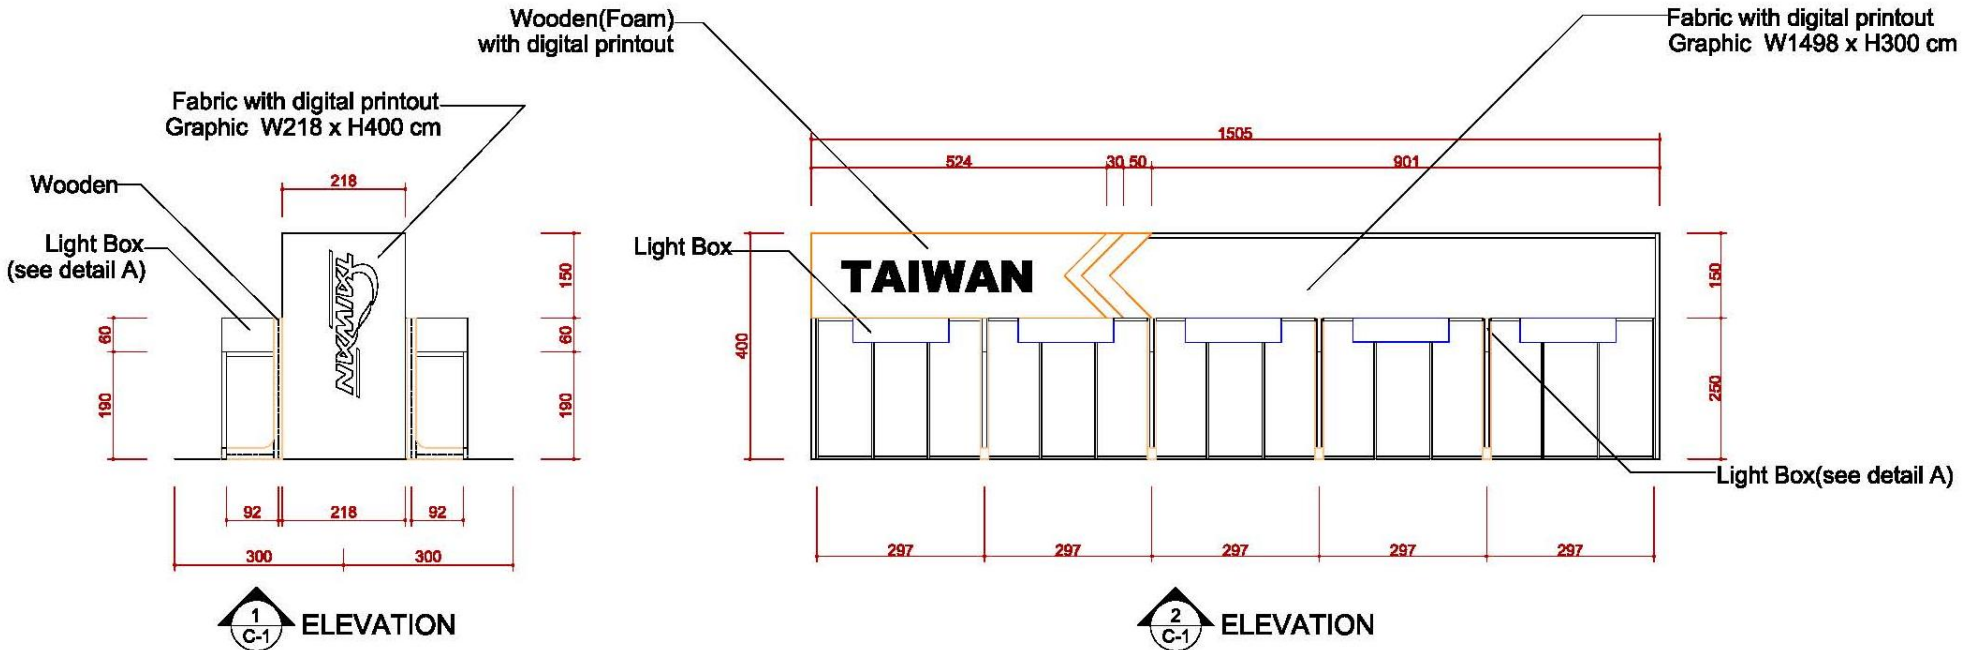

ICON	NAME	ICON	NAME	ICON	NAME	ICON	NAME
	FURNITURE -ROUND SET-S		SHELF-90 (FLAT)		DRINKING MACHINE		DOUBLE DISPLAY STAND
	SHOWCASE(99X49.5) -H200 DOOR DOWN		SHELF (SLOPE) - W:99CM		SHOWCASE - 99X49.5X100CM/H		MAXIMA LIGHT- 8X8 / H 0~600cm
	PEGBOARD - 90X140CM/H		CUPBOARD - 99X49.5X100CM/H		BAR STOOL		COFFEE MACHINE
	PEGBOARD - 90X230CM/H		CUPBOARD - 99X49.5X75CM/H		BOX (49.5X49.5) -H75		CLOTH-RACK

4米半隔間

ICON	NAME	ICON	NAME	ICON	NAME	ICON	NAME
	MAXIMA LIGHT- 8X8 / H 0~400cm		75w SPOTLIGHT		DISTRIBUTOR-BOARD		500w SOCKET
	MAXIMA LIGHT- 8X8 / H 250~400cm		DOWN LIGHT		FL. TUBE		75w SPOTLIGHT (Track light for Tower)
	MAXIMA LIGHT- 8X8 / H0 ~250cm						
	LOW WATT HALOGEN						

4米半隔間

ICON	NAME
	MAXIMA LIGHT- 8X8 / H 0~600cm
	MAXIMA LIGHT- 8X8 / H 300~600cm
	MAXIMA LIGHT- 8X8 / H 0 ~300cm
	MAXIMA LIGHT- 8X8 / H 0 ~250cm
	MAXIMA LIGHT- 8X8 / H 0~190cm
	150W ARM SPOTLIGHT

1
C-1 ELEVATION

2
C-1 ELEVATION

4米半隔間

ICON	NAME
	MAXIMA LIGHT- 8X8 / H 0~600cm
	MAXIMA LIGHT- 8X8 / H 300~600cm
	MAXIMA LIGHT- 8X8 / H 0 ~300cm
	MAXIMA LIGHT- 8X8 / H 0 ~250cm
	MAXIMA LIGHT- 8X8 / H 0~190cm
	150W ARM SPOTLIGHT