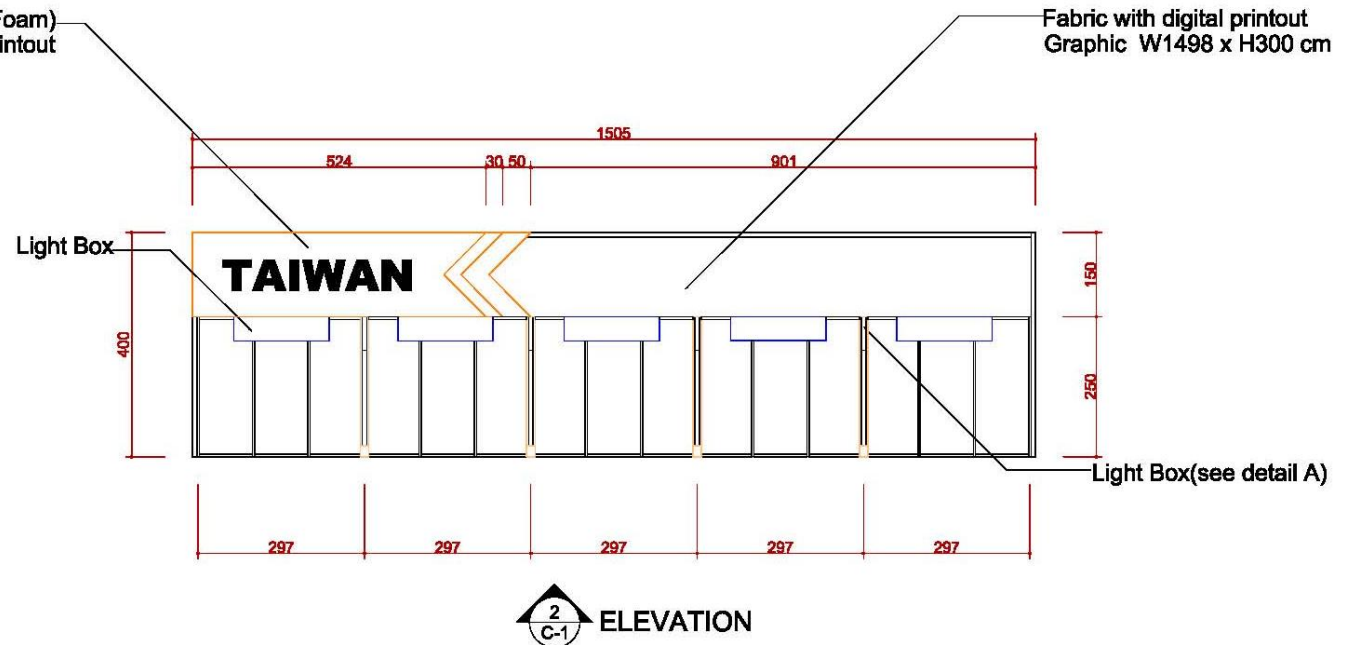

6米滿隔間—藍

6米滿隔間—藍

6米半隔間—紫

6米半隔間一橘

6米半隔間—藍

6米隔間一側邊台灣LOGO尺寸

材料規格及圖示

ICON	NAME	ICON	NAME
	MAXIMA LIGHT- 8X8 / H 0~600cm		MAXIMA LIGHT- 8X8 / H 0~250cm
	MAXIMA LIGHT- 8X8 / H 300~600cm		MAXIMA LIGHT- 8X8 / H 0~190cm
	MAXIMA LIGHT- 8X8 / H 0~300cm		150W ARM SPOTLIGHT

材料規格為專業展覽器材Octanorm及Maximalight系統或同等品為限，並依照施工地點當地之施工法則及規定使用材料進行施工，以確保施工品質。

施工圖—4米滿隔間

4米滿隔間

ICON	NAME	ICON	NAME	ICON	NAME	ICON	NAME
	FURNITURE -ROUND SET-S		SHELF-90 (FLAT)		DRINKING MACHINE		DOUBLE DISPLAY STAND
	SHOWCASE(99X49.5) -H200 DOOR DOWN		SHELF (SLOPE) - W:99CM		SHOWCASE - 99X49.5X100CM/H		MAXIMA LIGHT- 8X8 / H 0-600cm
	PEGBOARD - 90X140CM/H		CUPBOARD - 99X49.5X100CM/H		BAR STOOL		COFFEE MACHINE
	PEGBOARD - 90X230CM/H		CUPBOARD - 99X49.5X75CM/H		BOX (49.5X49.5) -H75		CLOTH-RACK

4米滿隔間

ICON	NAME	ICON	NAME	ICON	NAME	ICON	NAME
	MAXIMA LIGHT- 8X8 / H 0~400cm		75w SPOTLIGHT		DISTRIBUTOR-BOARD		500w SOCKET
	MAXIMA LIGHT- 8X8 / H 250~400cm		DOWN LIGHT		FL. TUBE		75w SPOTLIGHT (Track light for Tower)
	MAXIMA LIGHT- 8X8 / H 0~250cm						
	LOW WATT HALOGEN						

4米滿隔間

ICON	NAME
	MAXIMA LIGHT- 8X8 / H 0~600cm
	MAXIMA LIGHT- 8X8 / H 300~600cm
	MAXIMA LIGHT- 8X8 / H 0 ~300cm
	MAXIMA LIGHT- 8X8 / H 0 ~250cm
	MAXIMA LIGHT- 8X8 / H 0~190cm
	150W ARM SPOTLIGHT

4米滿隔間

ICON	NAME
	MAXIMA LIGHT- 8X8 / H 0~600cm
	MAXIMA LIGHT- 8X8 / H 300~600cm
	MAXIMA LIGHT- 8X8 / H 0 ~300cm
	MAXIMA LIGHT- 8X8 / H 0 ~250cm
	MAXIMA LIGHT- 8X8 / H 0~190cm
	150W ARM SPOTLIGHT