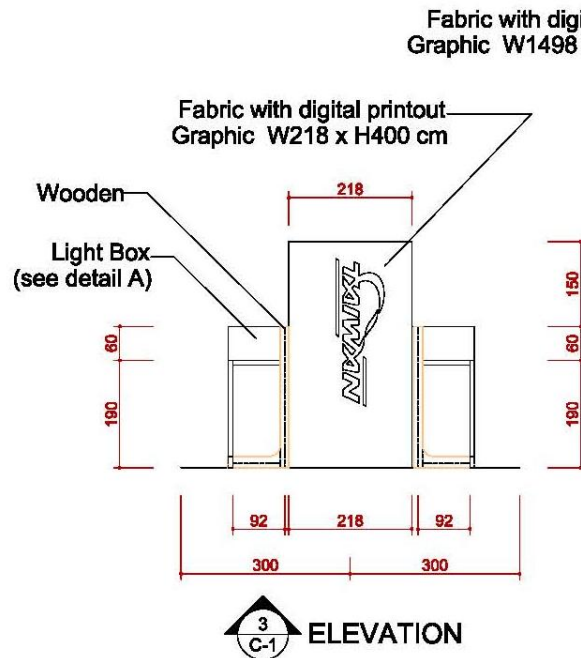

4米半隔間

ICON	NAME	ICON	NAME	ICON	NAME	ICON	NAME
	MAXIMA LIGHT- 8X8 / H 0~400cm		75w SPOTLIGHT		DISTRIBUTOR-BOARD		500w SOCKET
	MAXIMA LIGHT- 8X8 / H 250~400cm		DOWN LIGHT		FL. TUBE		75w SPOTLIGHT (Track light for Tower)
	MAXIMA LIGHT- 8X8 / H0 ~250cm						
	LOW WATT HALOGEN						

4米半隔間

ICON	NAME
	MAXIMA LIGHT- 8X8 / H 0~600cm
	MAXIMA LIGHT- 8X8 / H 300~600cm
	MAXIMA LIGHT- 8X8 / H 0 ~300cm
	MAXIMA LIGHT- 8X8 / H 0 ~250cm
	MAXIMA LIGHT- 8X8 / H 0~190cm
	150W ARM SPOTLIGHT

1
C-1 ELEVATION

2
C-1 ELEVATION

4米半隔間

ICON	NAME
	MAXIMA LIGHT- 8X8 / H 0~600cm
	MAXIMA LIGHT- 8X8 / H 300~600cm
	MAXIMA LIGHT- 8X8 / H 0 ~300cm
	MAXIMA LIGHT- 8X8 / H 0 ~250cm
	MAXIMA LIGHT- 8X8 / H 0~190cm
	150W ARM SPOTLIGHT

4米半隔間

DETAIL B

Info counter

TOP VIEW

FRONT VIEW

SIDE VIEW

4米半隔間

Fabric with digital printout
Graphic W218 x H400 cm