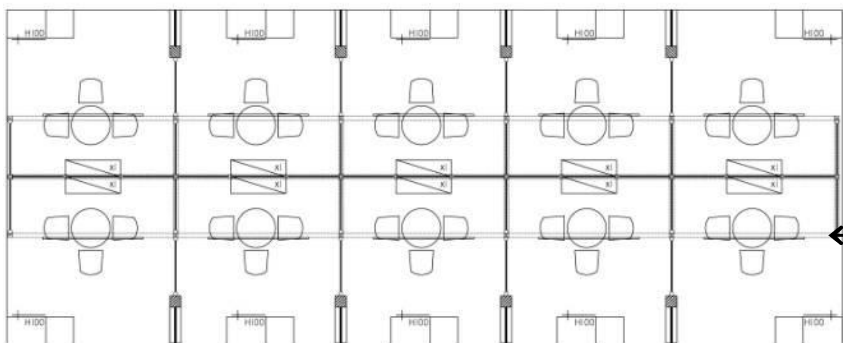

平面配置圖模擬(僅供參考)