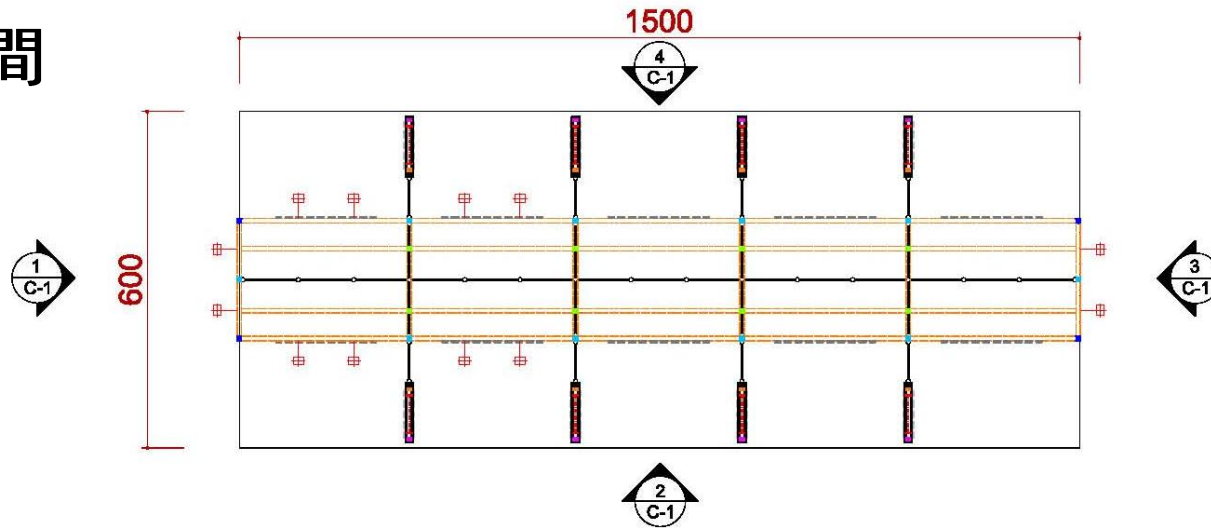

4米滿隔間

ICON	NAME
	MAXIMA LIGHT- 8X8 / H 0~600cm
	MAXIMA LIGHT- 8X8 / H 300~600cm
	MAXIMA LIGHT- 8X8 / H 0 ~300cm
	MAXIMA LIGHT- 8X8 / H 0 ~250cm
	MAXIMA LIGHT- 8X8 / H 0~190cm
	150W ARM SPOTLIGHT